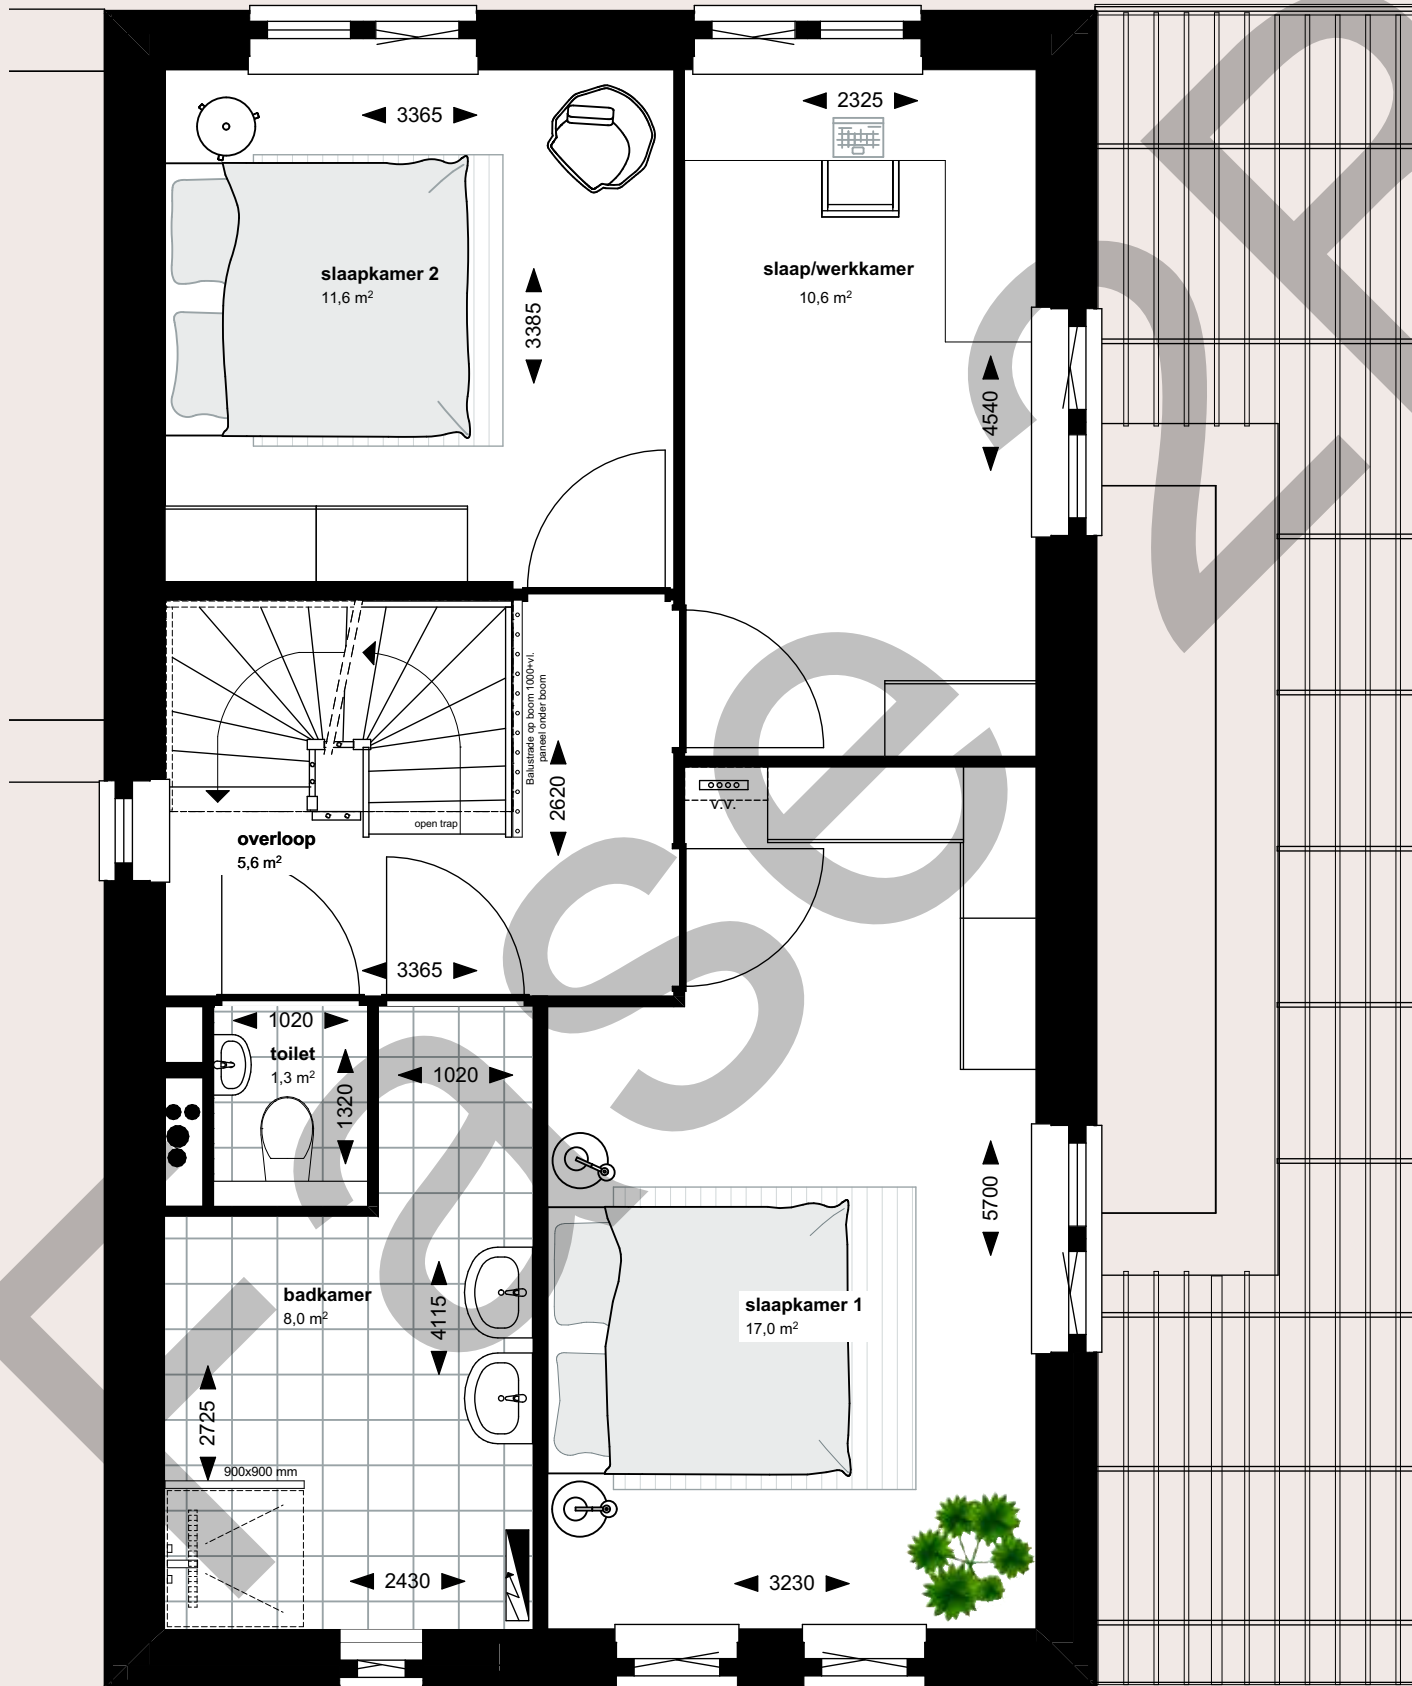

BEGANE GROND, SCHAAL 1:50

Bwnr. 47 (type F1, gespiegeld)

Bwnr. 48 (type F1, getekend)

1E VERDIEPING, SCHAAL 1:50

2E VERDIEPING, SCHAAL 1:50

36

Bwnr. 47 (type F1, gespiegeld)

Bwnr. 48 (type F1, getekend)

BEGANE GROND, SCHAAL 1:50

Bwnr. 42 (type F2, getekend)

Bwnr. 49 (type F2, gespiegeld)

1E VERDIEPING, SCHAAL 1:50

2E VERDIEPING, SCHAAL 1:50