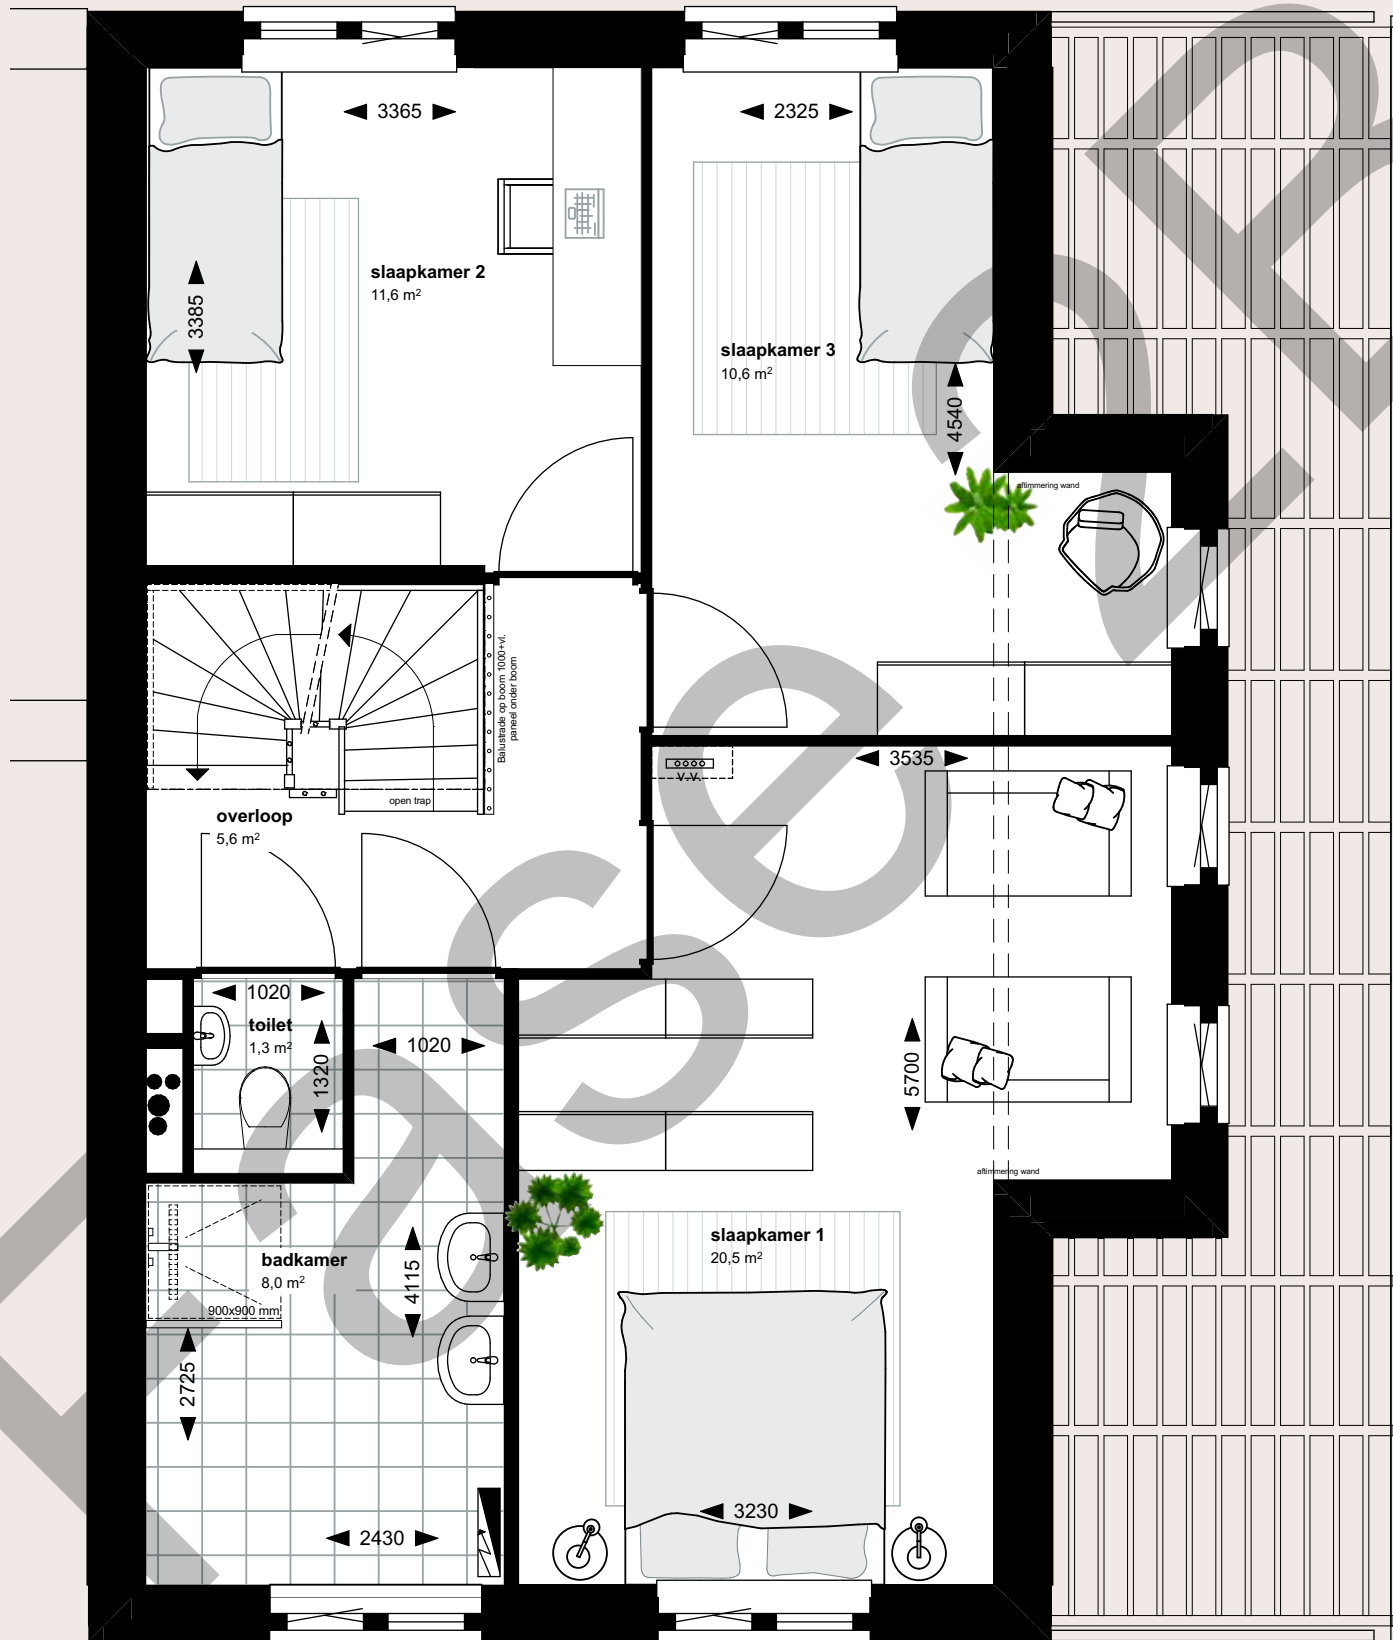

BEGANE GROND, SCHAAL 1:50

Bwnr. 47 (type F1, gespiegeld)

Bwnr. 48 (type F1, getekend)

1E VERDIEPING, SCHAAL 1:50

2E VERDIEPING, SCHAAL 1:50

36

Bwnr. 47 (type F1, gespiegeld)

Bwnr. 48 (type F1, getekend)

BEGANE GROND, SCHAAL 1:50

Bwnr. 42 (type F2, getekend)

Bwnr. 49 (type F2, gespiegeld)

1E VERDIEPING, SCHAAL 1:50

2E VERDIEPING, SCHAAL 1:50