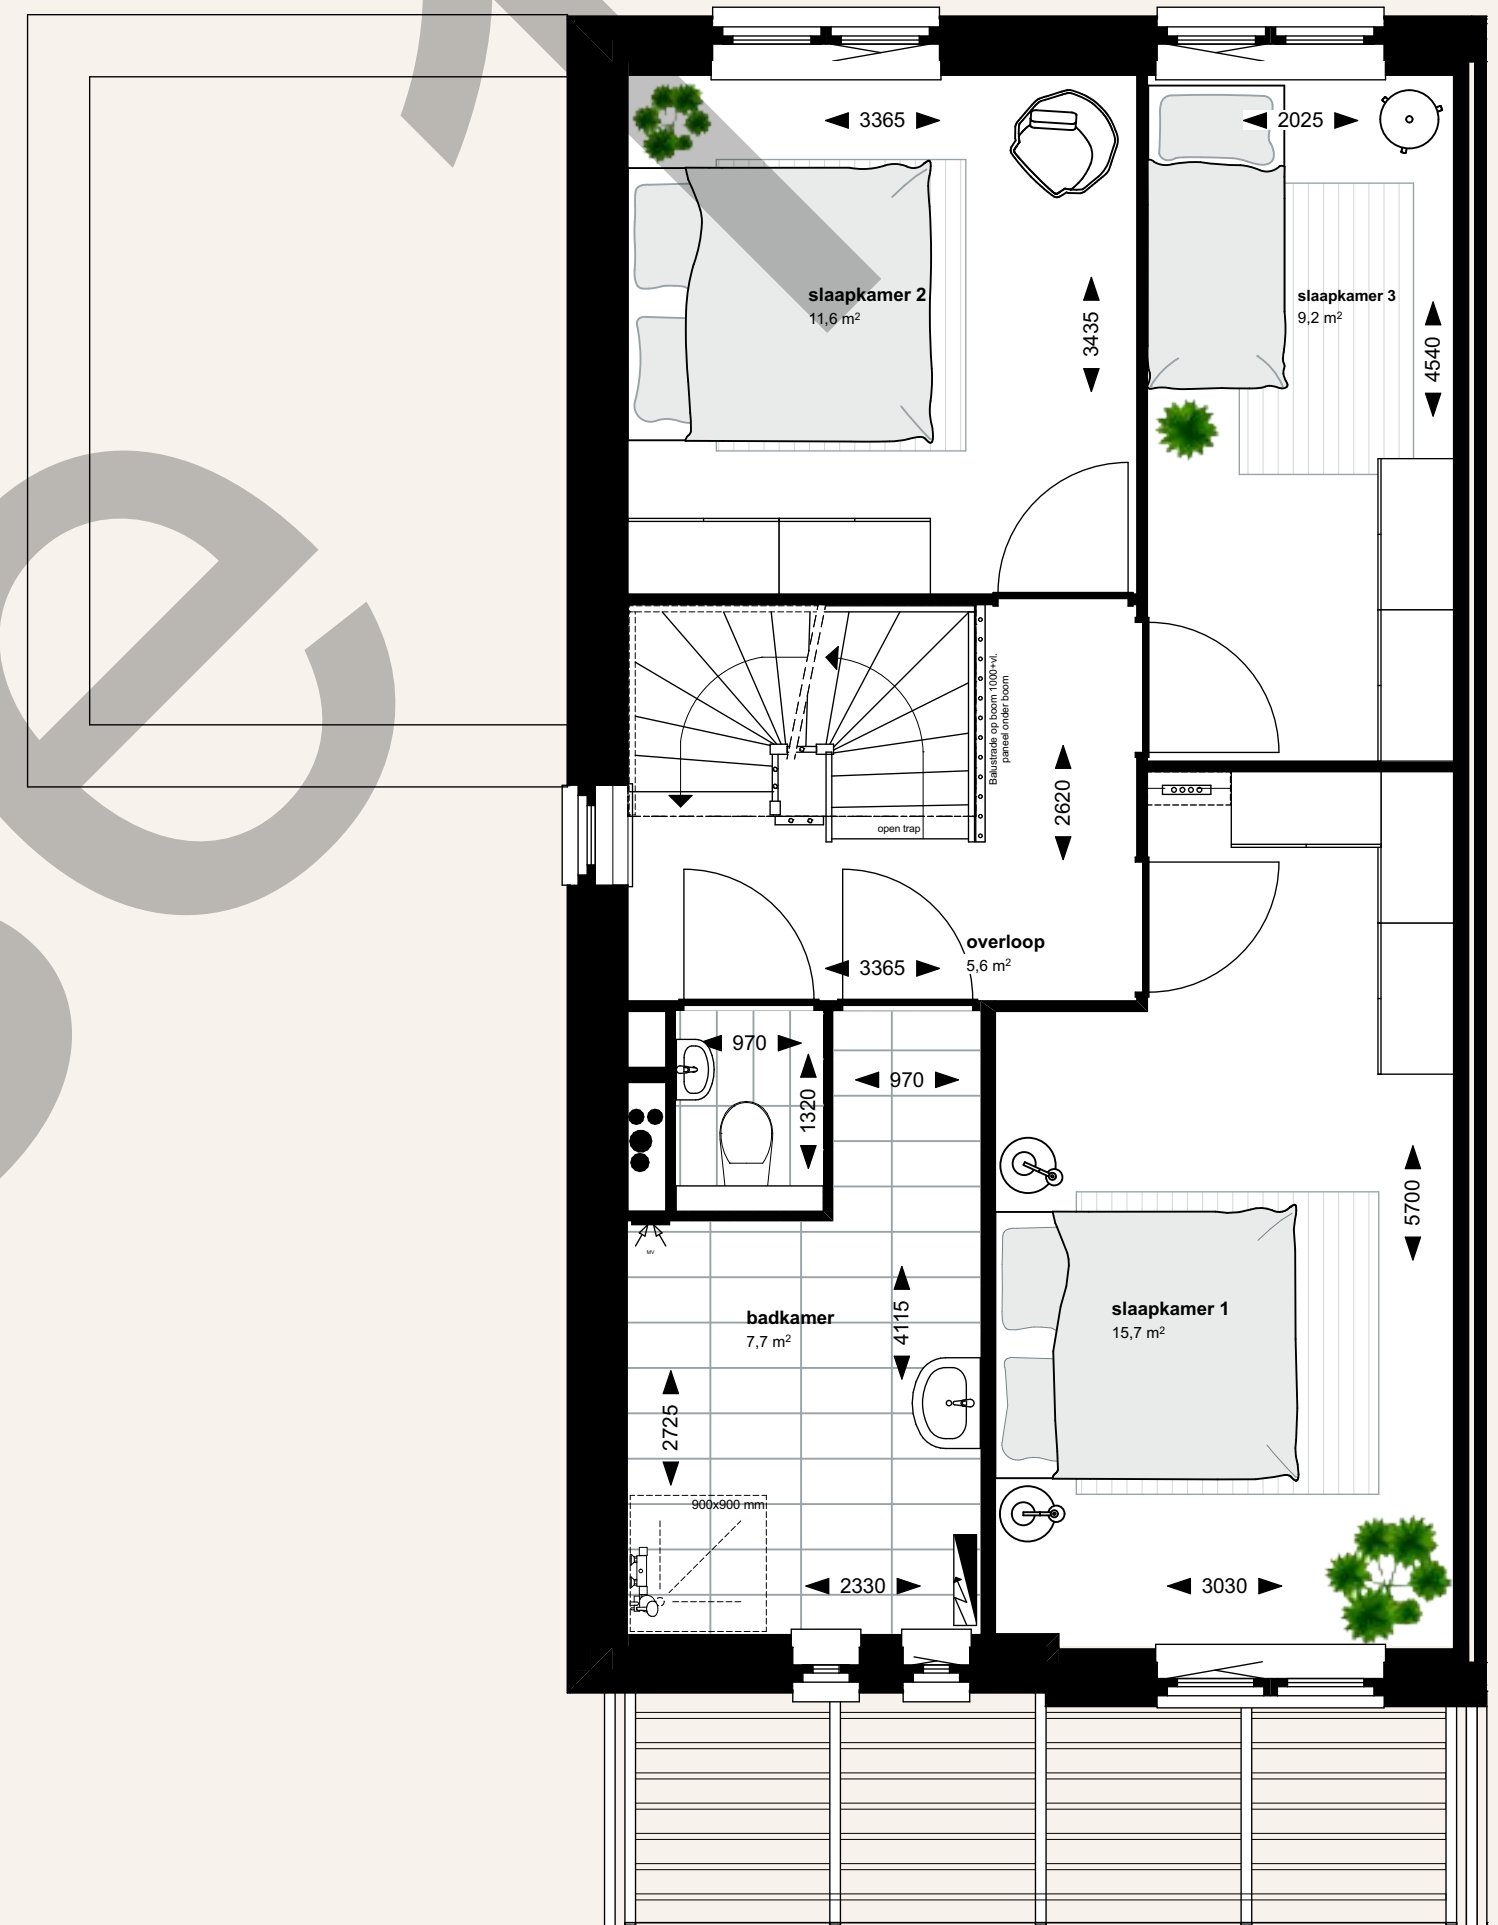

BEGANE GROND, SCHAAL 1:50

Bwnrs. 35 (type E2), 37 en 41 (type E1) (getekend)
 Bwnrs. 34 (type E3), 36 en 40 (type E1) (gespiegeld)

1E VERDIEPING, SCHAAL 1:50

Bwnrs. 35 (type E2), 37 en 41 (type E1) (getekend)
 Bwnrs. 34 (type E3), 36 en 40 (type E1) (gespiegeld)

2E VERDIEPING, SCHAAL 1:50

Bwnrs. 37 en 41 (type E1) (getekend)
Bwnrs. 36 en 40 (type E1) (gespiegeld)

2E VERDIEPING, SCHAAL 1:50

Bwnr. 34 (type E3)

2E VERDIEPING, SCHAAL 1:50

Bwnr. 35 (type E2)

OPTIES, SCHAAL 1:100

Zolderindeling met twee slaapkamers (in combinatie met dakkapel)

Dakkapel voorzijde