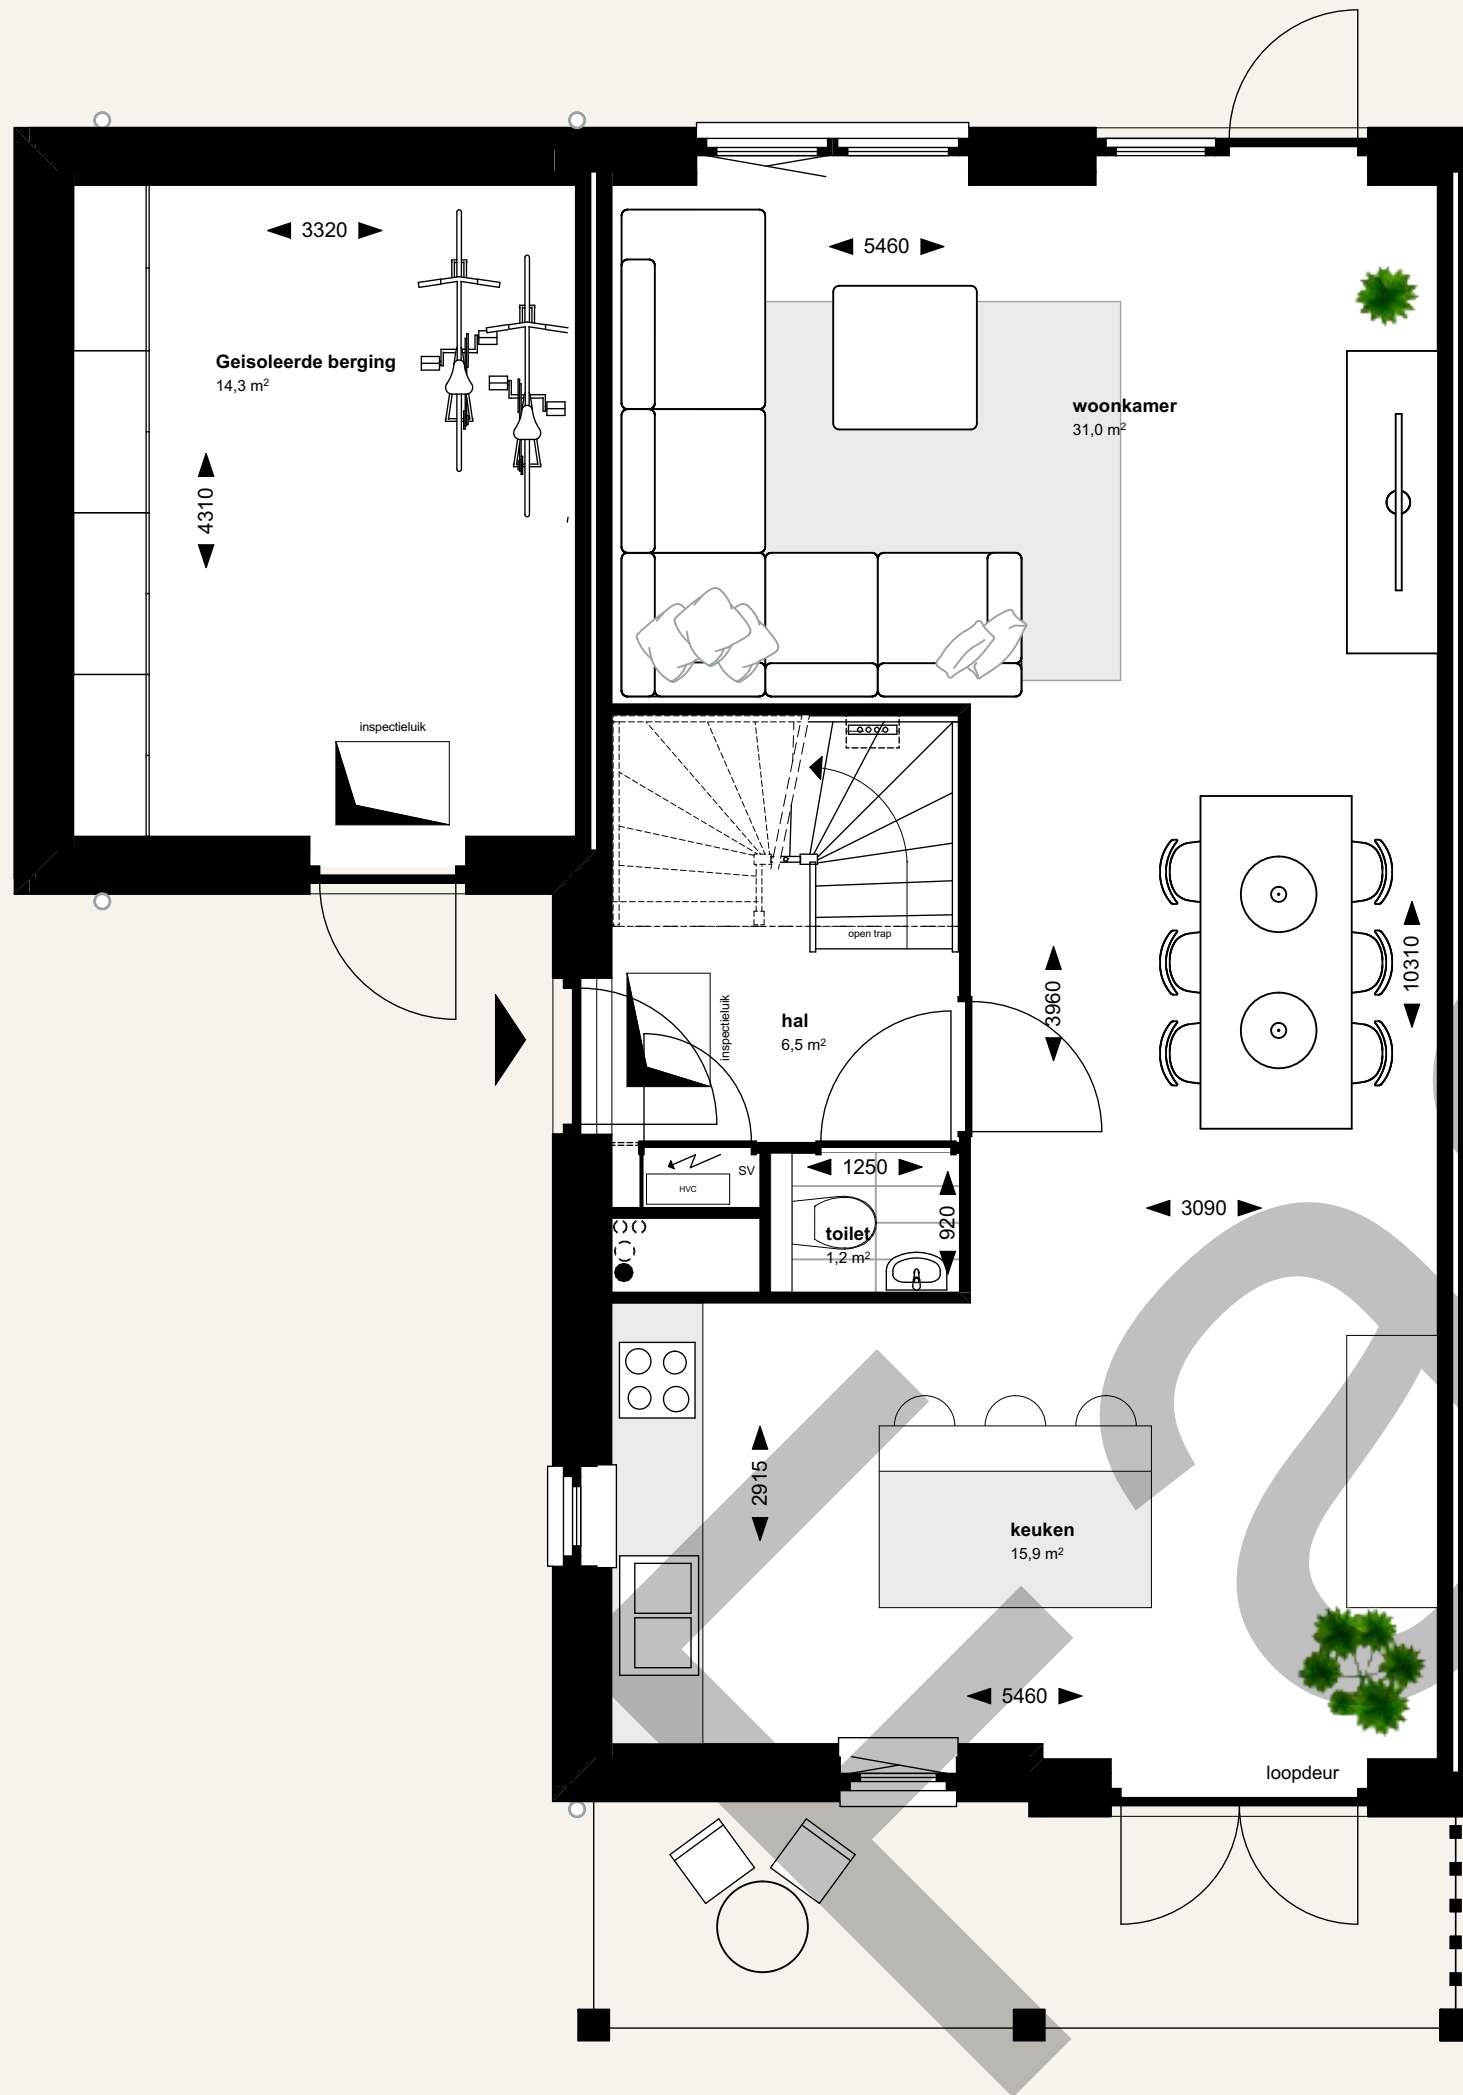

BEGANE GROND, SCHAAL 1:50

Bwnrs. 35 (type E2), 37 en 41 (type E1) (getekend)
 Bwnrs. 34 (type E3), 36 en 40 (type E1) (gespiegeld)

1E VERDIEPING, SCHAAL 1:50

Bwnrs. 35 (type E2), 37 en 41 (type E1) (getekend)
 Bwnrs. 34 (type E3), 36 en 40 (type E1) (gespiegeld)

2E VERDIEPING, SCHAAL 1:50

Bwnrs. 37 en 41 (type E1) (getekend)
Bwnrs. 36 en 40 (type E1) (gespiegeld)

2E VERDIEPING, SCHAAL 1:50

Bwnr. 34 (type E3)

2E VERDIEPING, SCHAAL 1:50

Bwnr. 35 (type E2)

OPTIES, SCHAAL 1:100

Zolderindeling met twee slaapkamers (in combinatie met dakkapel)

Dakkapel voorzijde