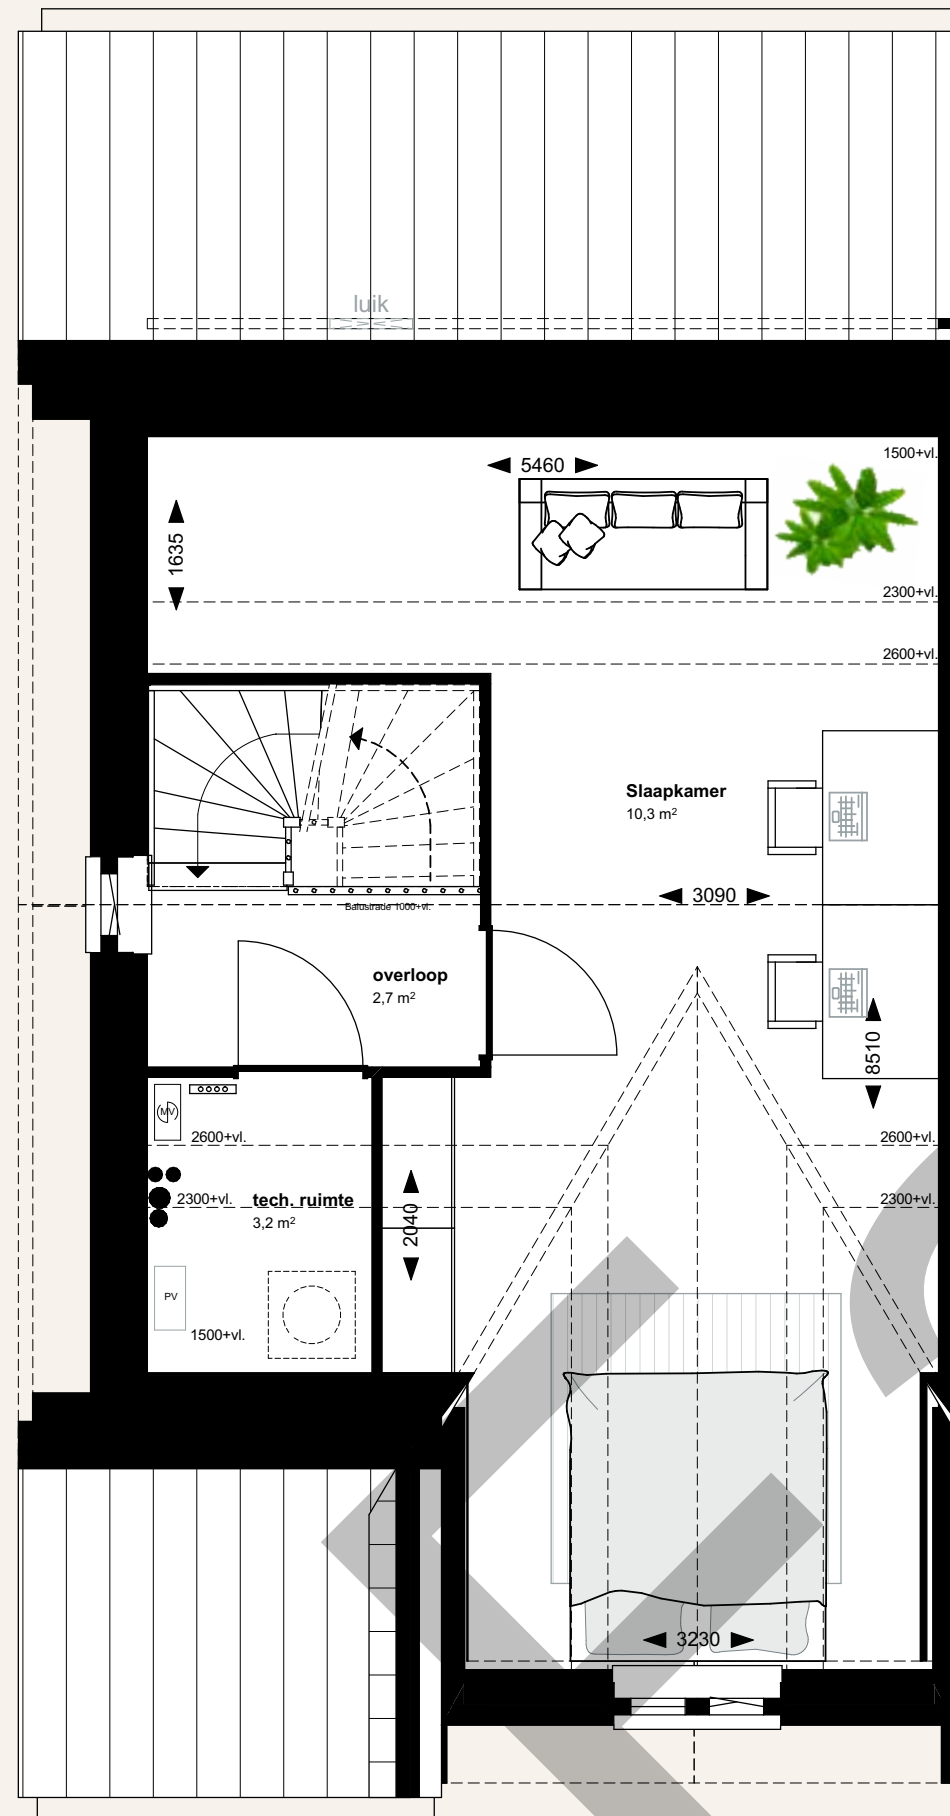

BEGANE GROND, SCHAAL 1:50

Bwnrs. 35 (type E2), 37 en 41 (type E1) (getekend)
 Bwnrs. 34 (type E3), 36 en 40 (type E1) (gespiegeld)

1E VERDIEPING, SCHAAL 1:50

Bwnrs. 35 (type E2), 37 en 41 (type E1) (getekend)
 Bwnrs. 34 (type E3), 36 en 40 (type E1) (gespiegeld)

2E VERDIEPING, SCHAAL 1:50

Bwnrs. 37 en 41 (type E1) (getekend)
Bwnrs. 36 en 40 (type E1) (gespiegeld)

2E VERDIEPING, SCHAAL 1:50

Bwnr. 34 (type E3)

2E VERDIEPING, SCHAAL 1:50

Bwnr. 35 (type E2)

OPTIES, SCHAAL 1:100

Zolderindeling met twee slaapkamers (in combinatie met dakkapel)

Dakkapel voorzijde