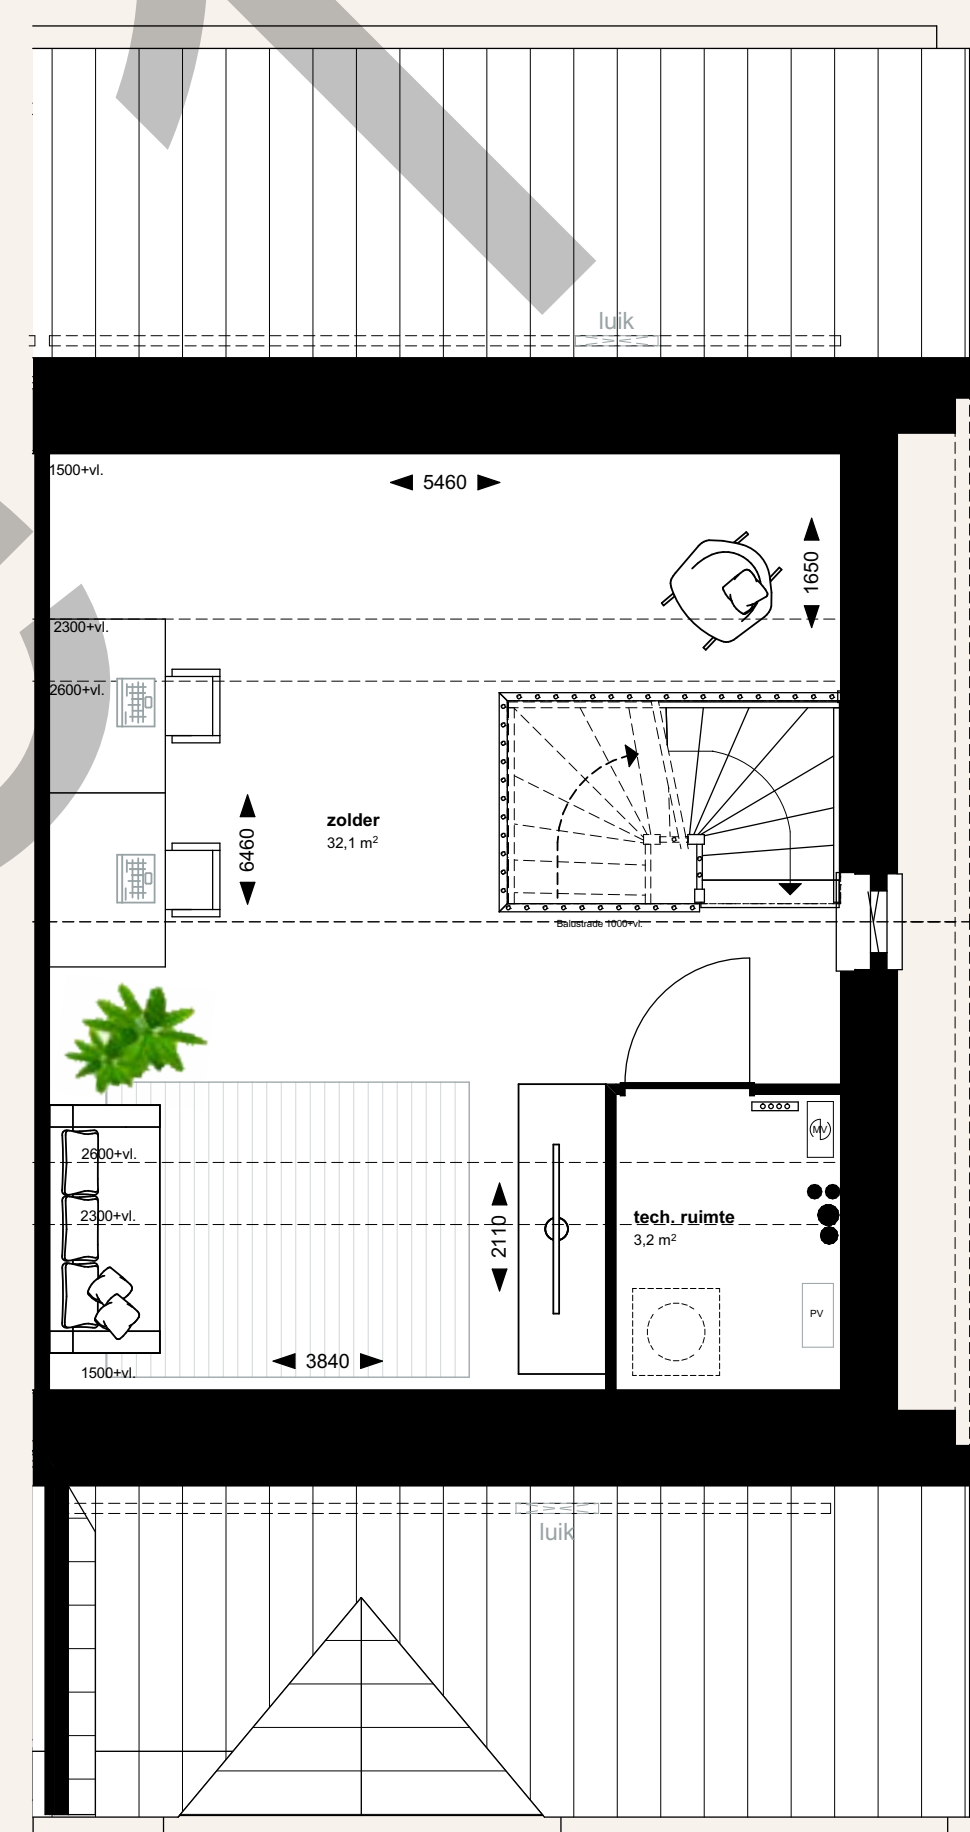

BEGANE GROND, SCHAAL 1:50

Bwnrs. 35 (type E2), 37 en 41 (type E1) (getekend)
 Bwnrs. 34 (type E3), 36 en 40 (type E1) (gespiegeld)

1E VERDIEPING, SCHAAL 1:50

Bwnrs. 35 (type E2), 37 en 41 (type E1) (getekend)
 Bwnrs. 34 (type E3), 36 en 40 (type E1) (gespiegeld)

2E VERDIEPING, SCHAAL 1:50

Bwnrs. 37 en 41 (type E1) (getekend)
Bwnrs. 36 en 40 (type E1) (gespiegeld)

2E VERDIEPING, SCHAAL 1:50

Bwnr. 34 (type E3)

2E VERDIEPING, SCHAAL 1:50

Bwnr. 35 (type E2)

OPTIES, SCHAAL 1:100

Zolderindeling met twee slaapkamers (in combinatie met dakkapel)

Dakkapel voorzijde