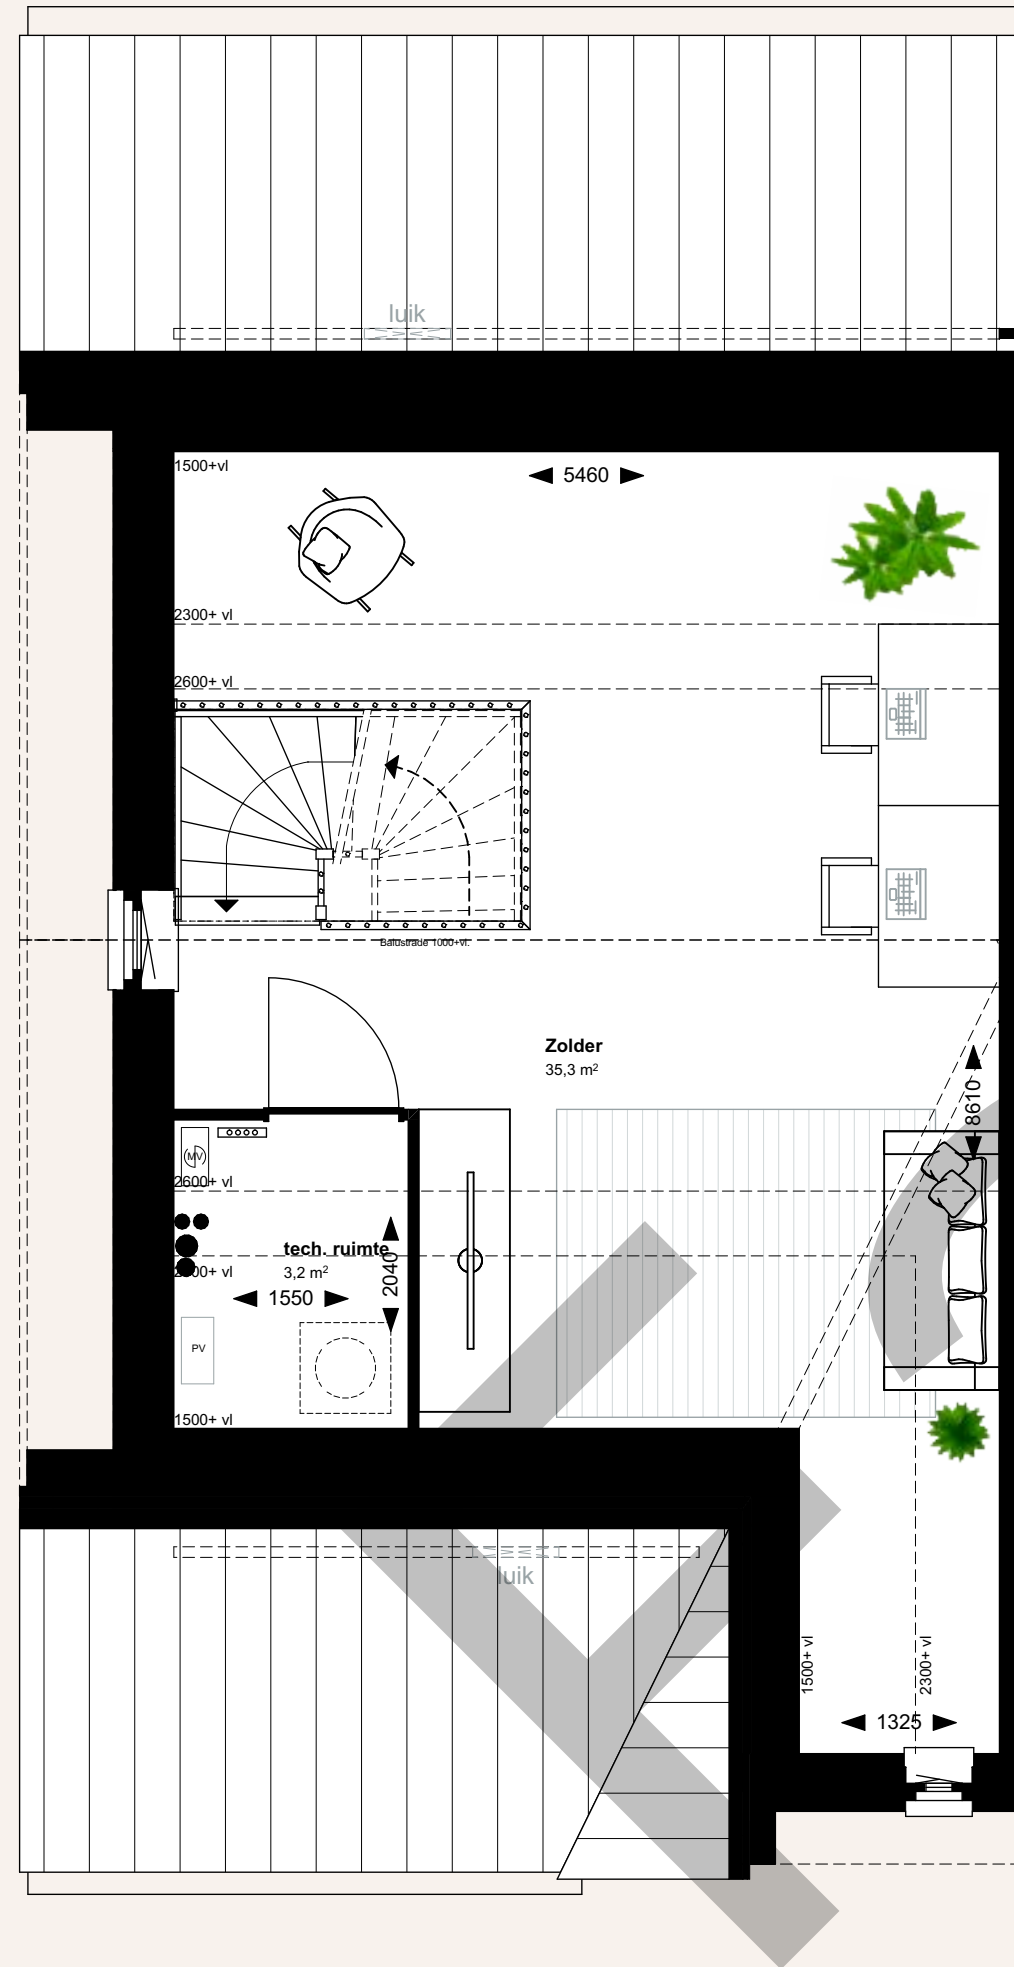

BEGANE GROND, SCHAAL 1:50

Bwnrs. 35 (type E2), 37 en 41 (type E1) (getekend)
 Bwnrs. 34 (type E3), 36 en 40 (type E1) (gespiegeld)

1E VERDIEPING, SCHAAL 1:50

Bwnrs. 35 (type E2), 37 en 41 (type E1) (getekend)
 Bwnrs. 34 (type E3), 36 en 40 (type E1) (gespiegeld)

2E VERDIEPING, SCHAAL 1:50

Bwnrs. 37 en 41 (type E1) (getekend)
Bwnrs. 36 en 40 (type E1) (gespiegeld)

2E VERDIEPING, SCHAAL 1:50

Bwnr. 34 (type E3)

2E VERDIEPING, SCHAAL 1:50

Bwnr. 35 (type E2)

OPTIES, SCHAAL 1:100

Zolderindeling met twee slaapkamers (in combinatie met dakkapel)

Dakkapel voorzijde