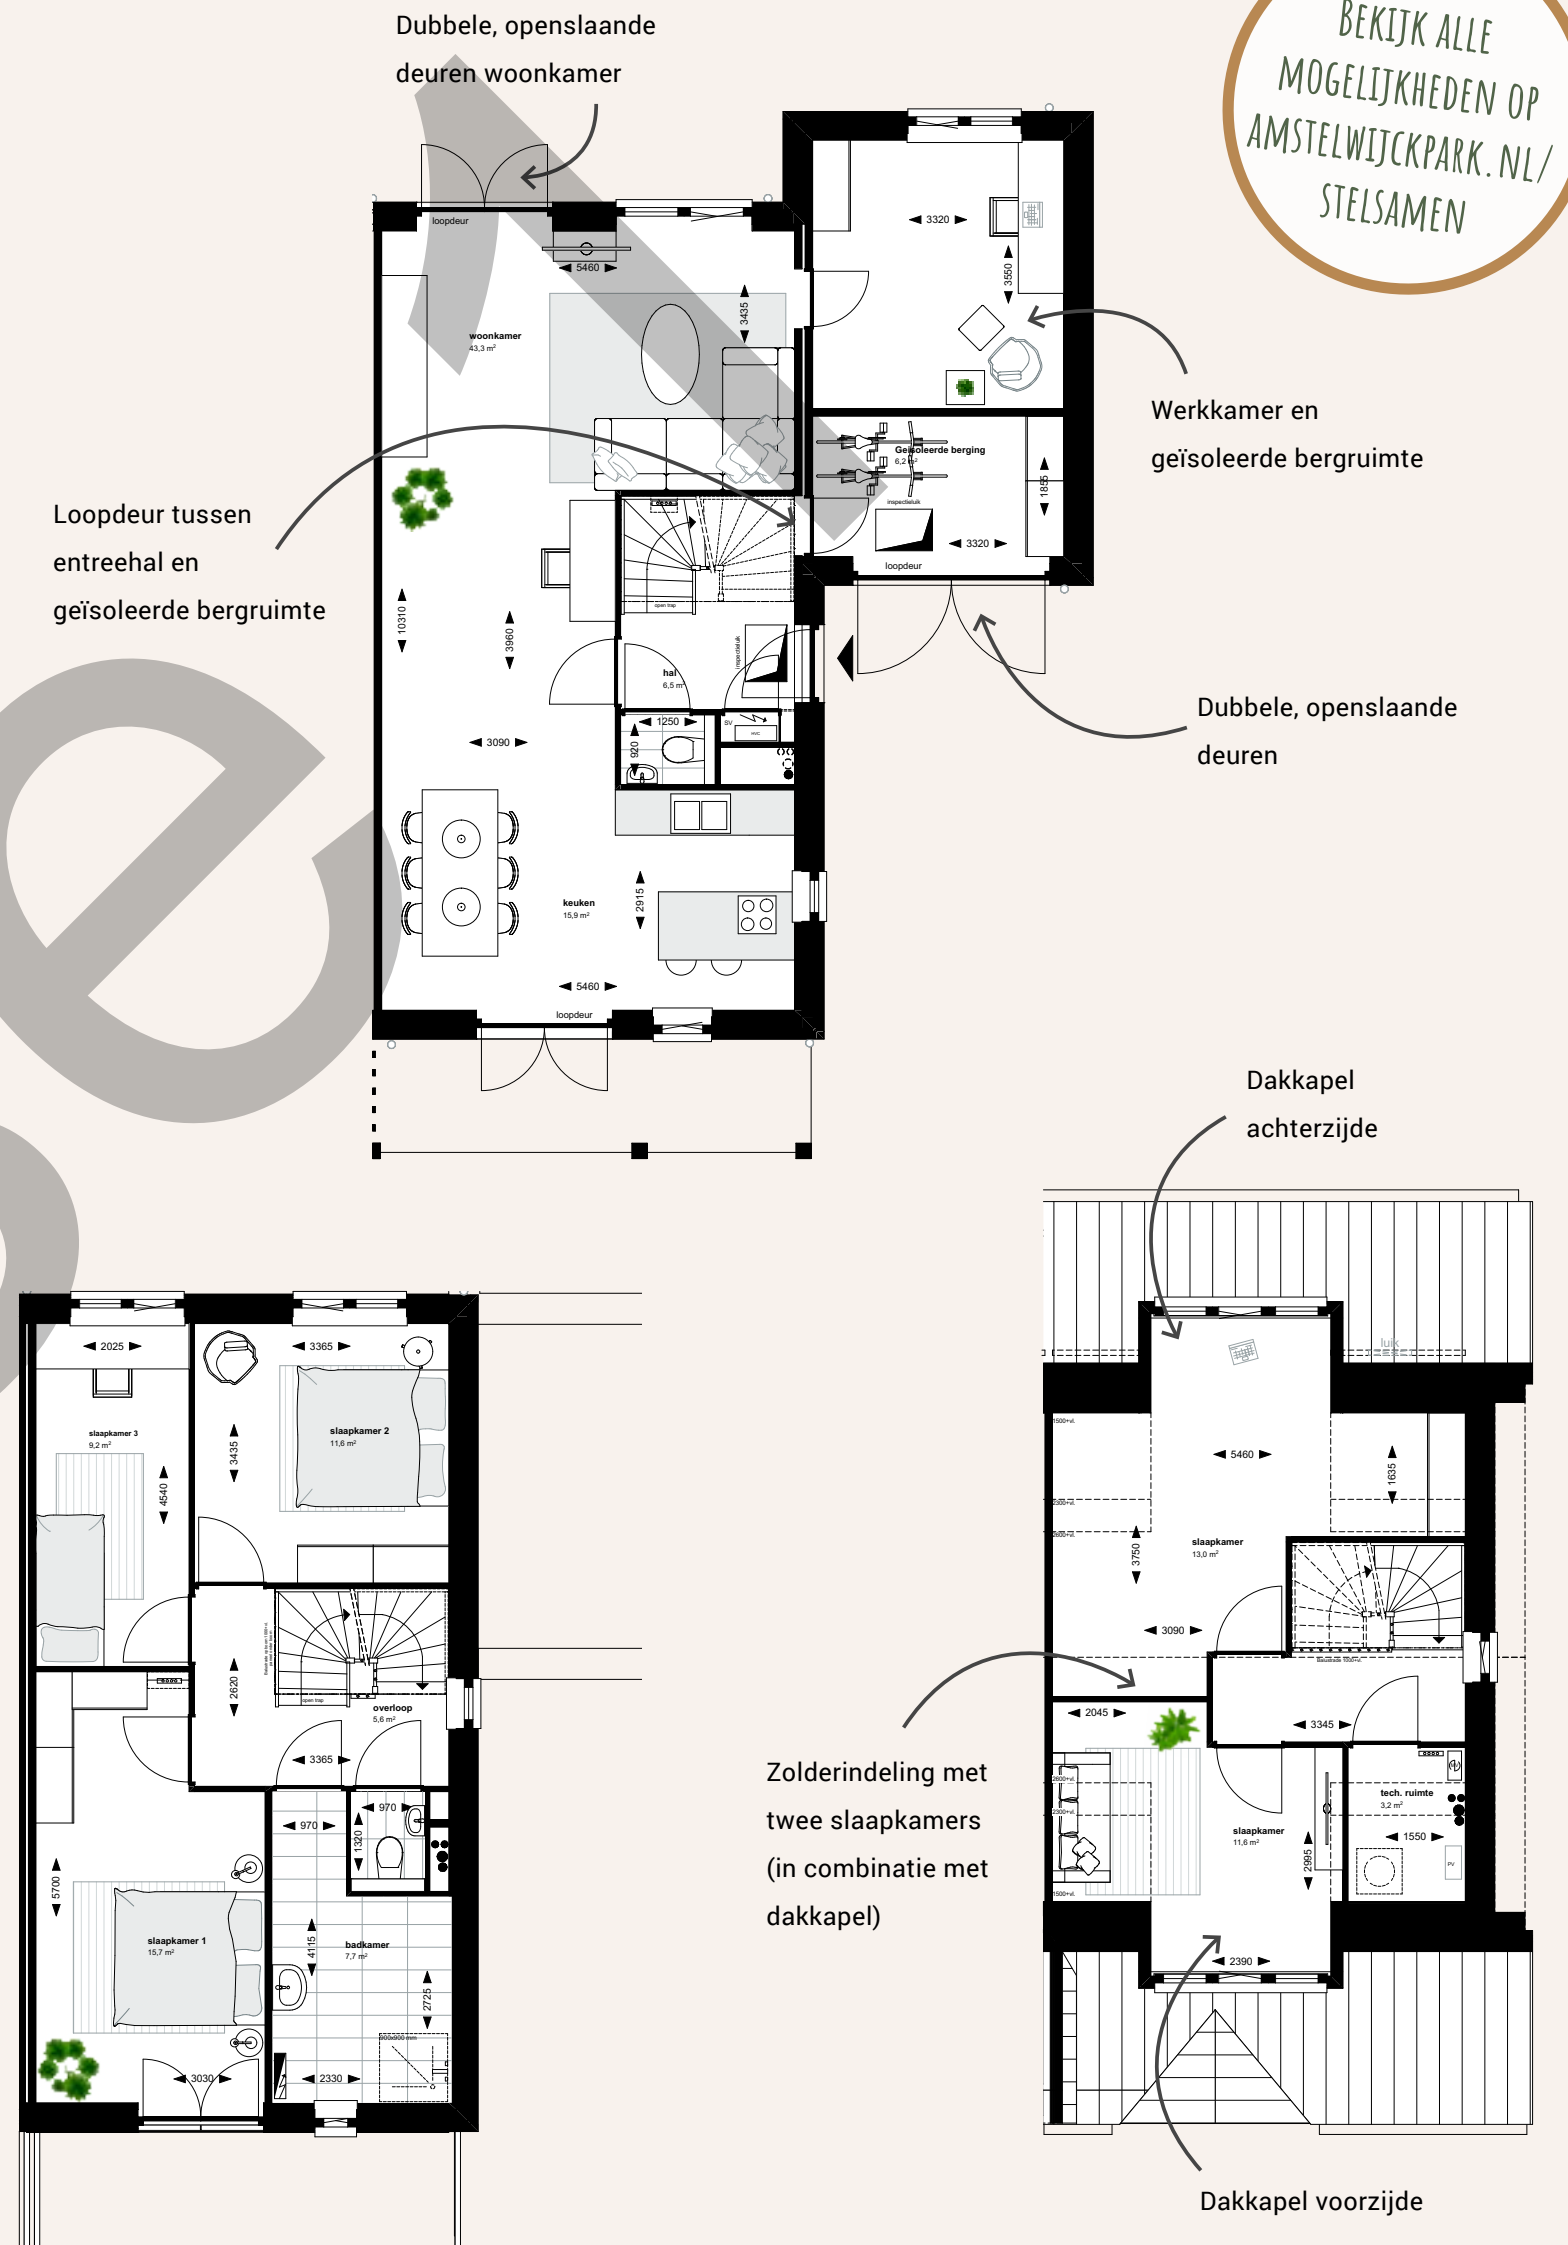

BEGANE GROND, SCHAAL 1:50

Bwnrs. 35 (type E2), 37 en 41 (type E1) (getekend)
 Bwnrs. 34 (type E3), 36 en 40 (type E1) (gespiegeld)

1E VERDIEPING, SCHAAL 1:50

Bwnrs. 35 (type E2), 37 en 41 (type E1) (getekend)
 Bwnrs. 34 (type E3), 36 en 40 (type E1) (gespiegeld)

2E VERDIEPING, SCHAAL 1:50

Bwnrs. 37 en 41 (type E1) (getekend)
Bwnrs. 36 en 40 (type E1) (gespiegeld)

2E VERDIEPING, SCHAAL 1:50

Bwnr. 34 (type E3)

2E VERDIEPING, SCHAAL 1:50

Bwnr. 35 (type E2)

OPTIES, SCHAAL 1:100

Zolderindeling met twee slaapkamers (in combinatie met dakkapel)

Dakkapel voorzijde