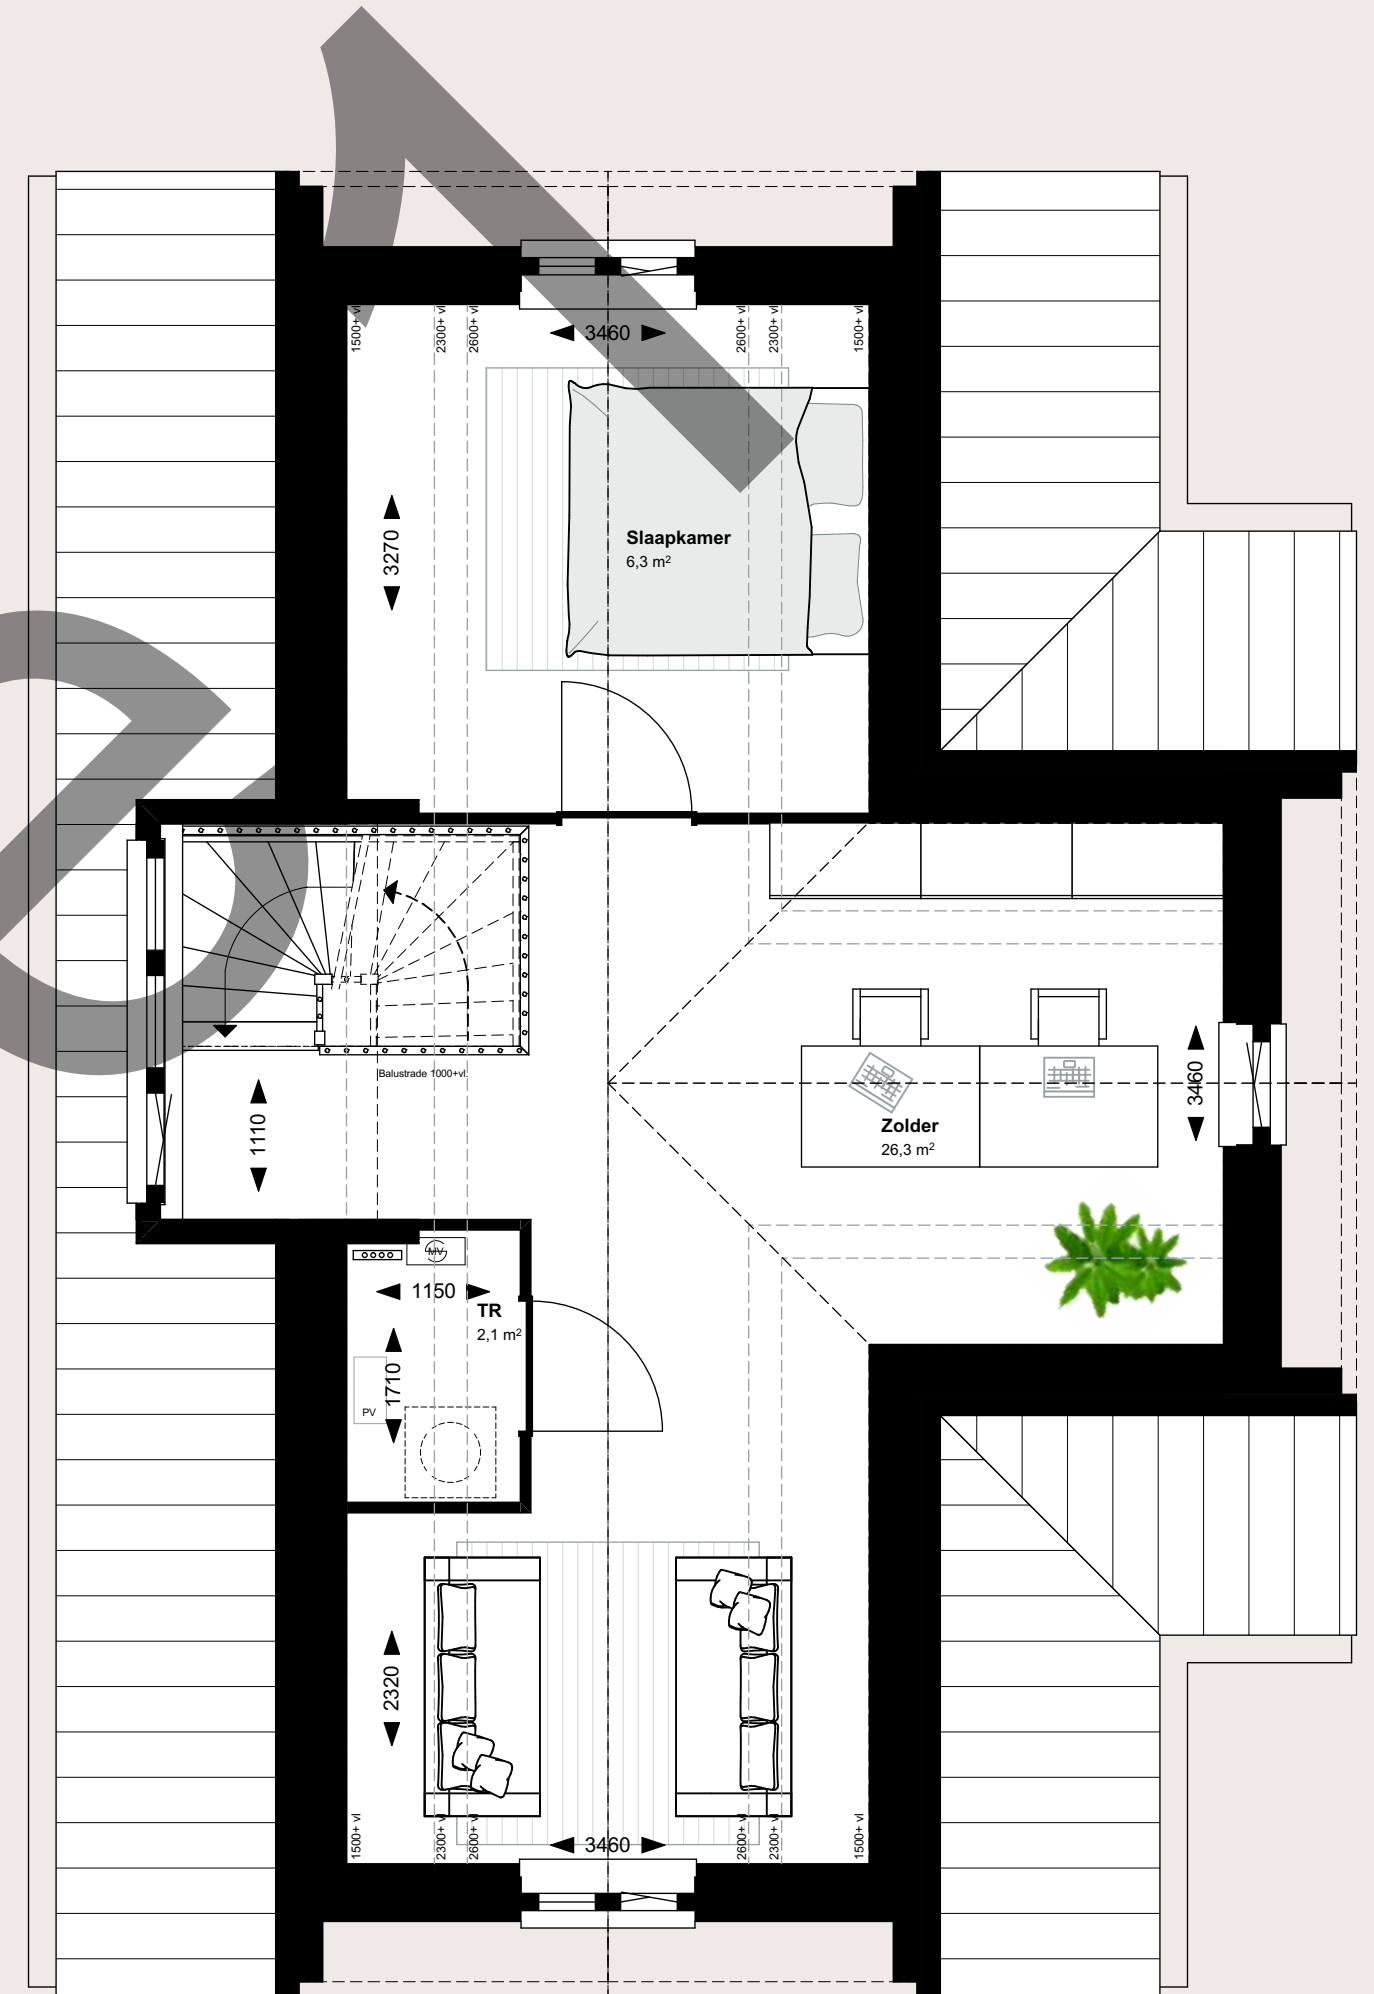

BEGANE GROND, SCHAAL 1:50

Bwnr. 38 (type F1)

1E VERDIEPING, SCHAAL 1:50

Bwnr. 38 (type F1)

2E VERDIEPING, SCHAAL 1:50

Bwnr. 38 (type F1)

BEGANE GROND, SCHAAL 1:50

Bwnr. 39 (type F2)

1E VERDIEPING, SCHAAAL 1:50

Bwnr. 39 (type F2)

2E VERDIEPING, SCHAAAL 1:50

Bwnr. 39 (type F2)