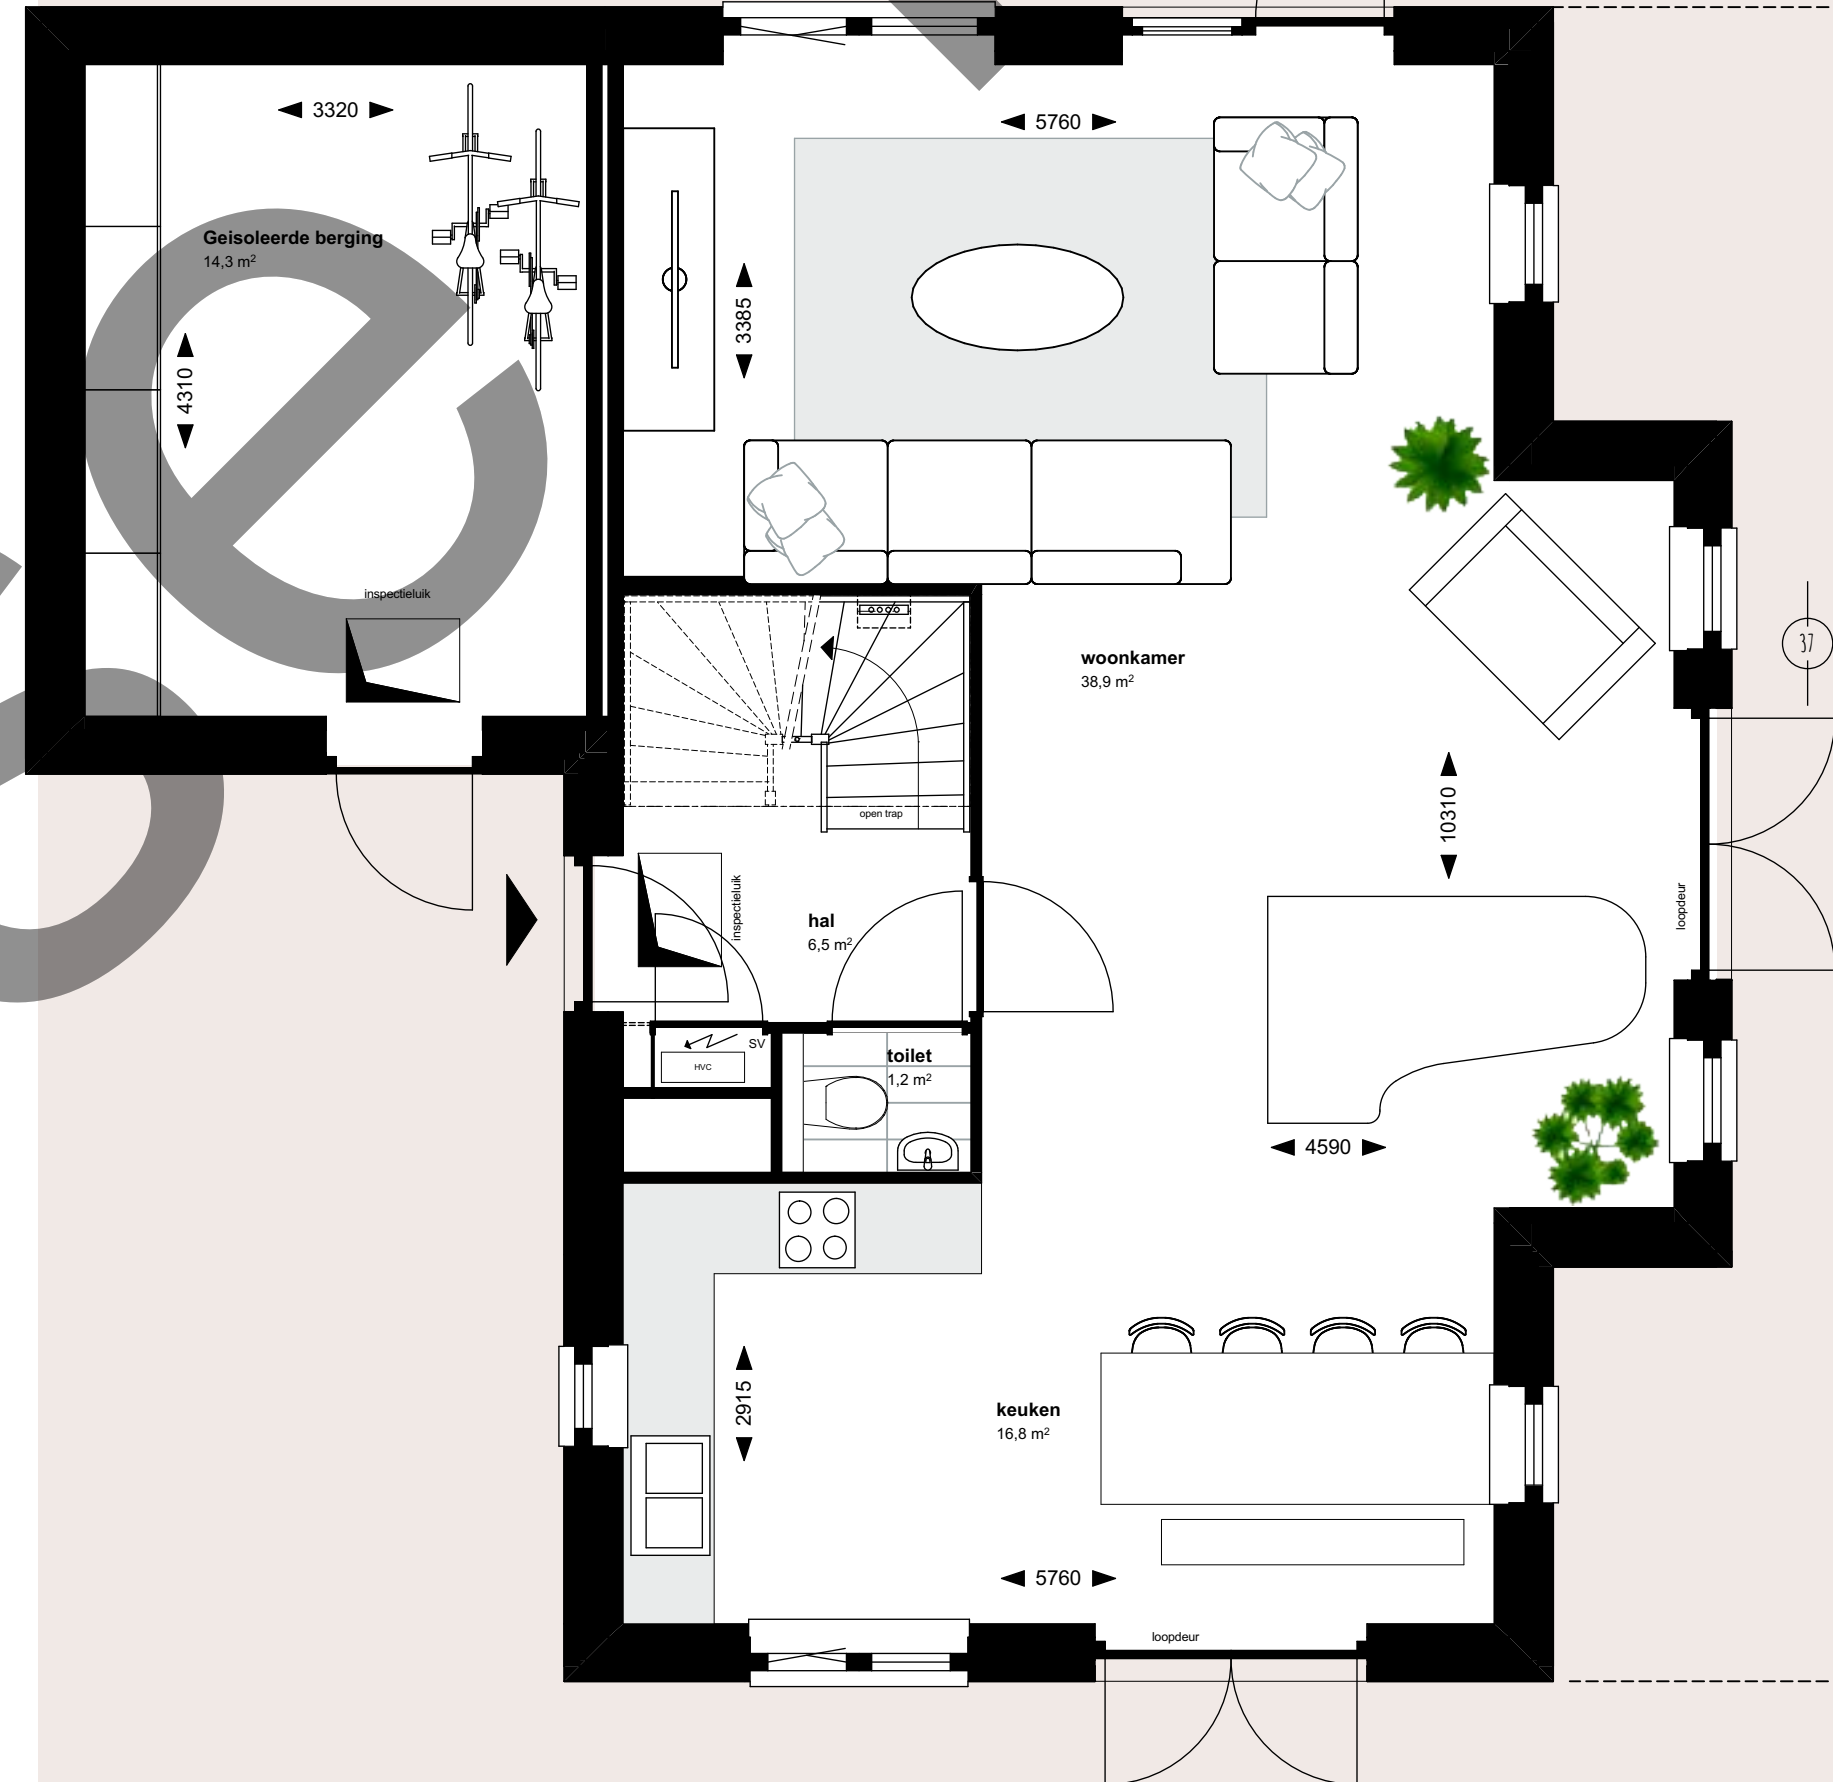

BEGANE GROND, SCHAAL 1:50

Bwnr. 38 (type F1)

1E VERDIEPING, SCHAAL 1:50

Bwnr. 38 (type F1)

2E VERDIEPING, SCHAAL 1:50

Bwnr. 38 (type F1)

BEGANE GROND, SCHAAL 1:50

Bwnr. 39 (type F2)

1E VERDIEPING, SCHAAAL 1:50

Bwnr. 39 (type F2)

2E VERDIEPING, SCHAAAL 1:50

Bwnr. 39 (type F2)