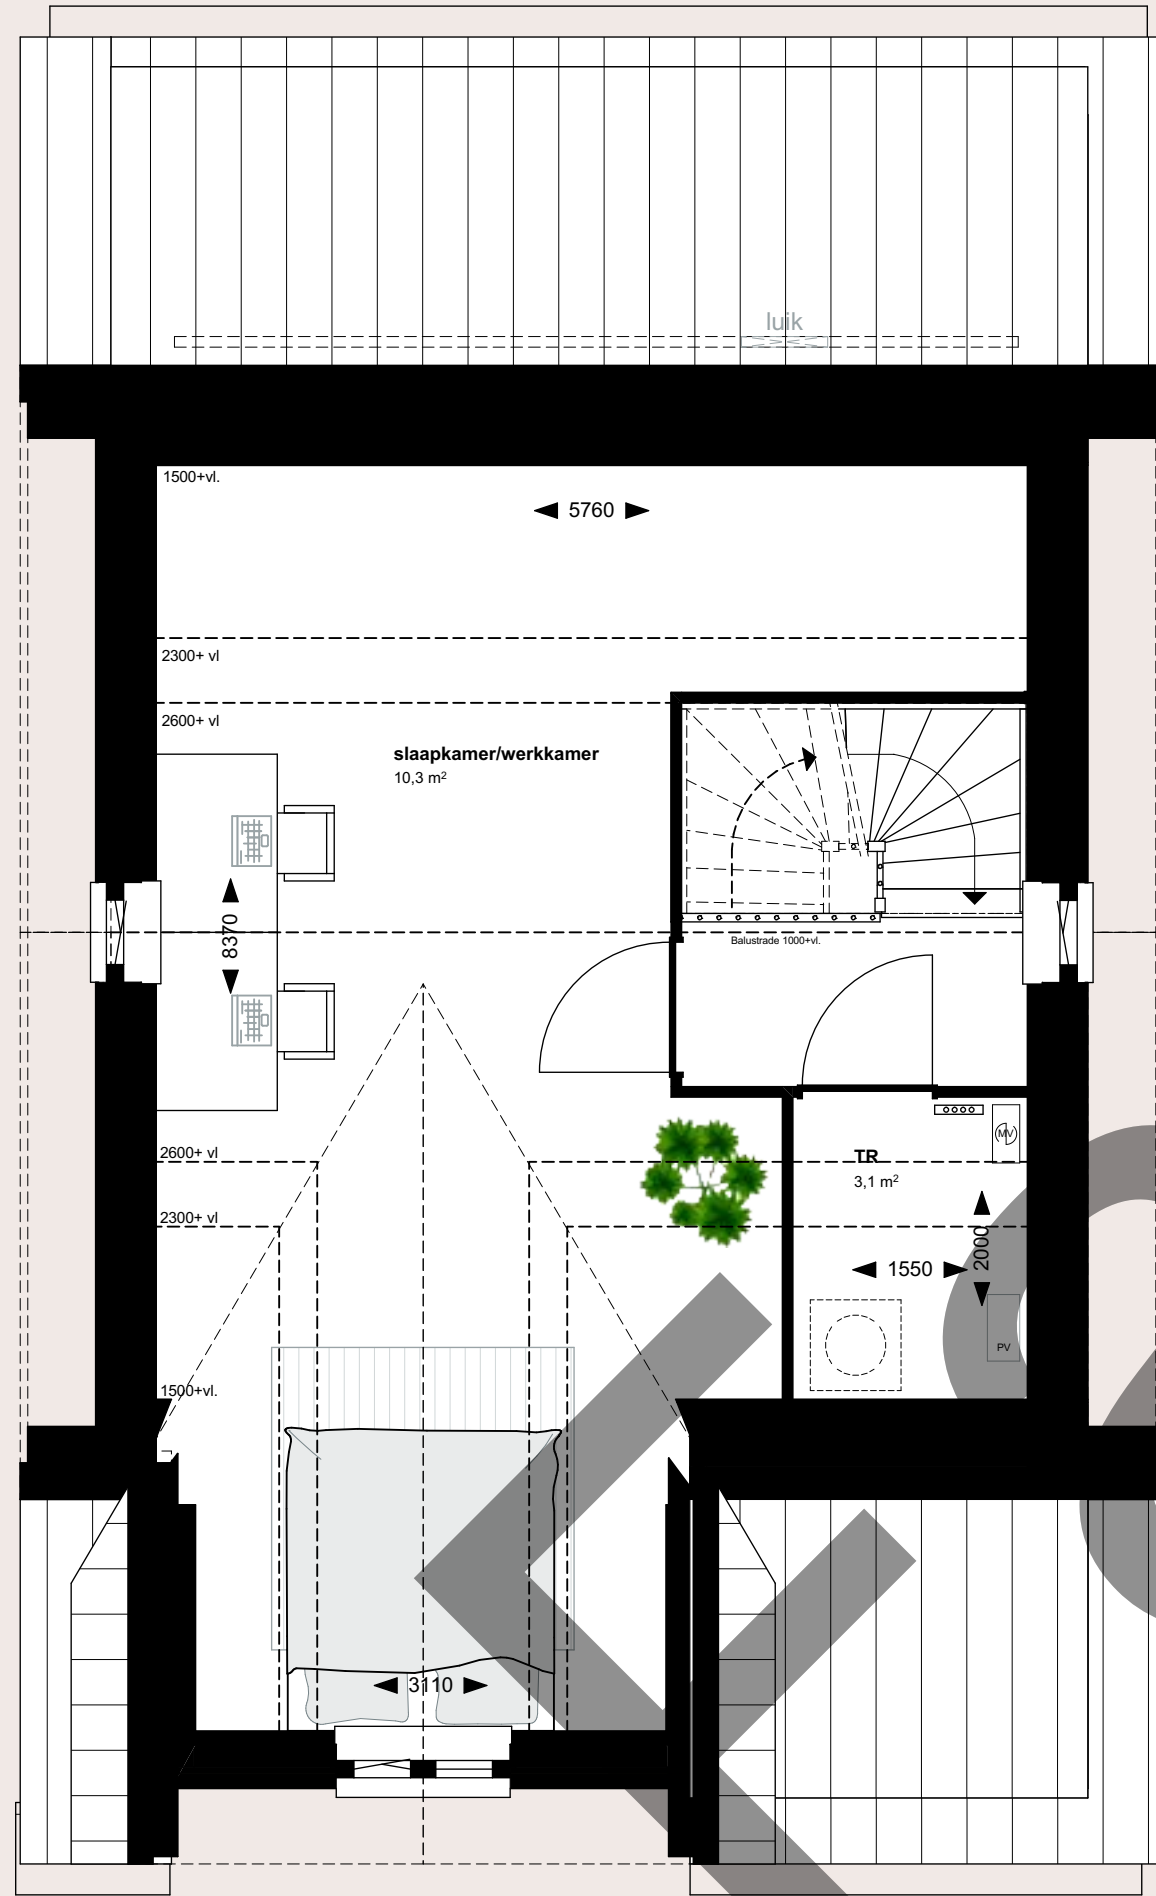

BEGANE GROND, SCHAAL 1:50

Bwnr. 38 (type F1)

1E VERDIEPING, SCHAAL 1:50

Bwnr. 38 (type F1)

2E VERDIEPING, SCHAAL 1:50

Bwnr. 38 (type F1)

BEGANE GROND, SCHAAL 1:50

Bwnr. 39 (type F2)

1E VERDIEPING, SCHAAAL 1:50

Bwnr. 39 (type F2)

2E VERDIEPING, SCHAAAL 1:50

Bwnr. 39 (type F2)