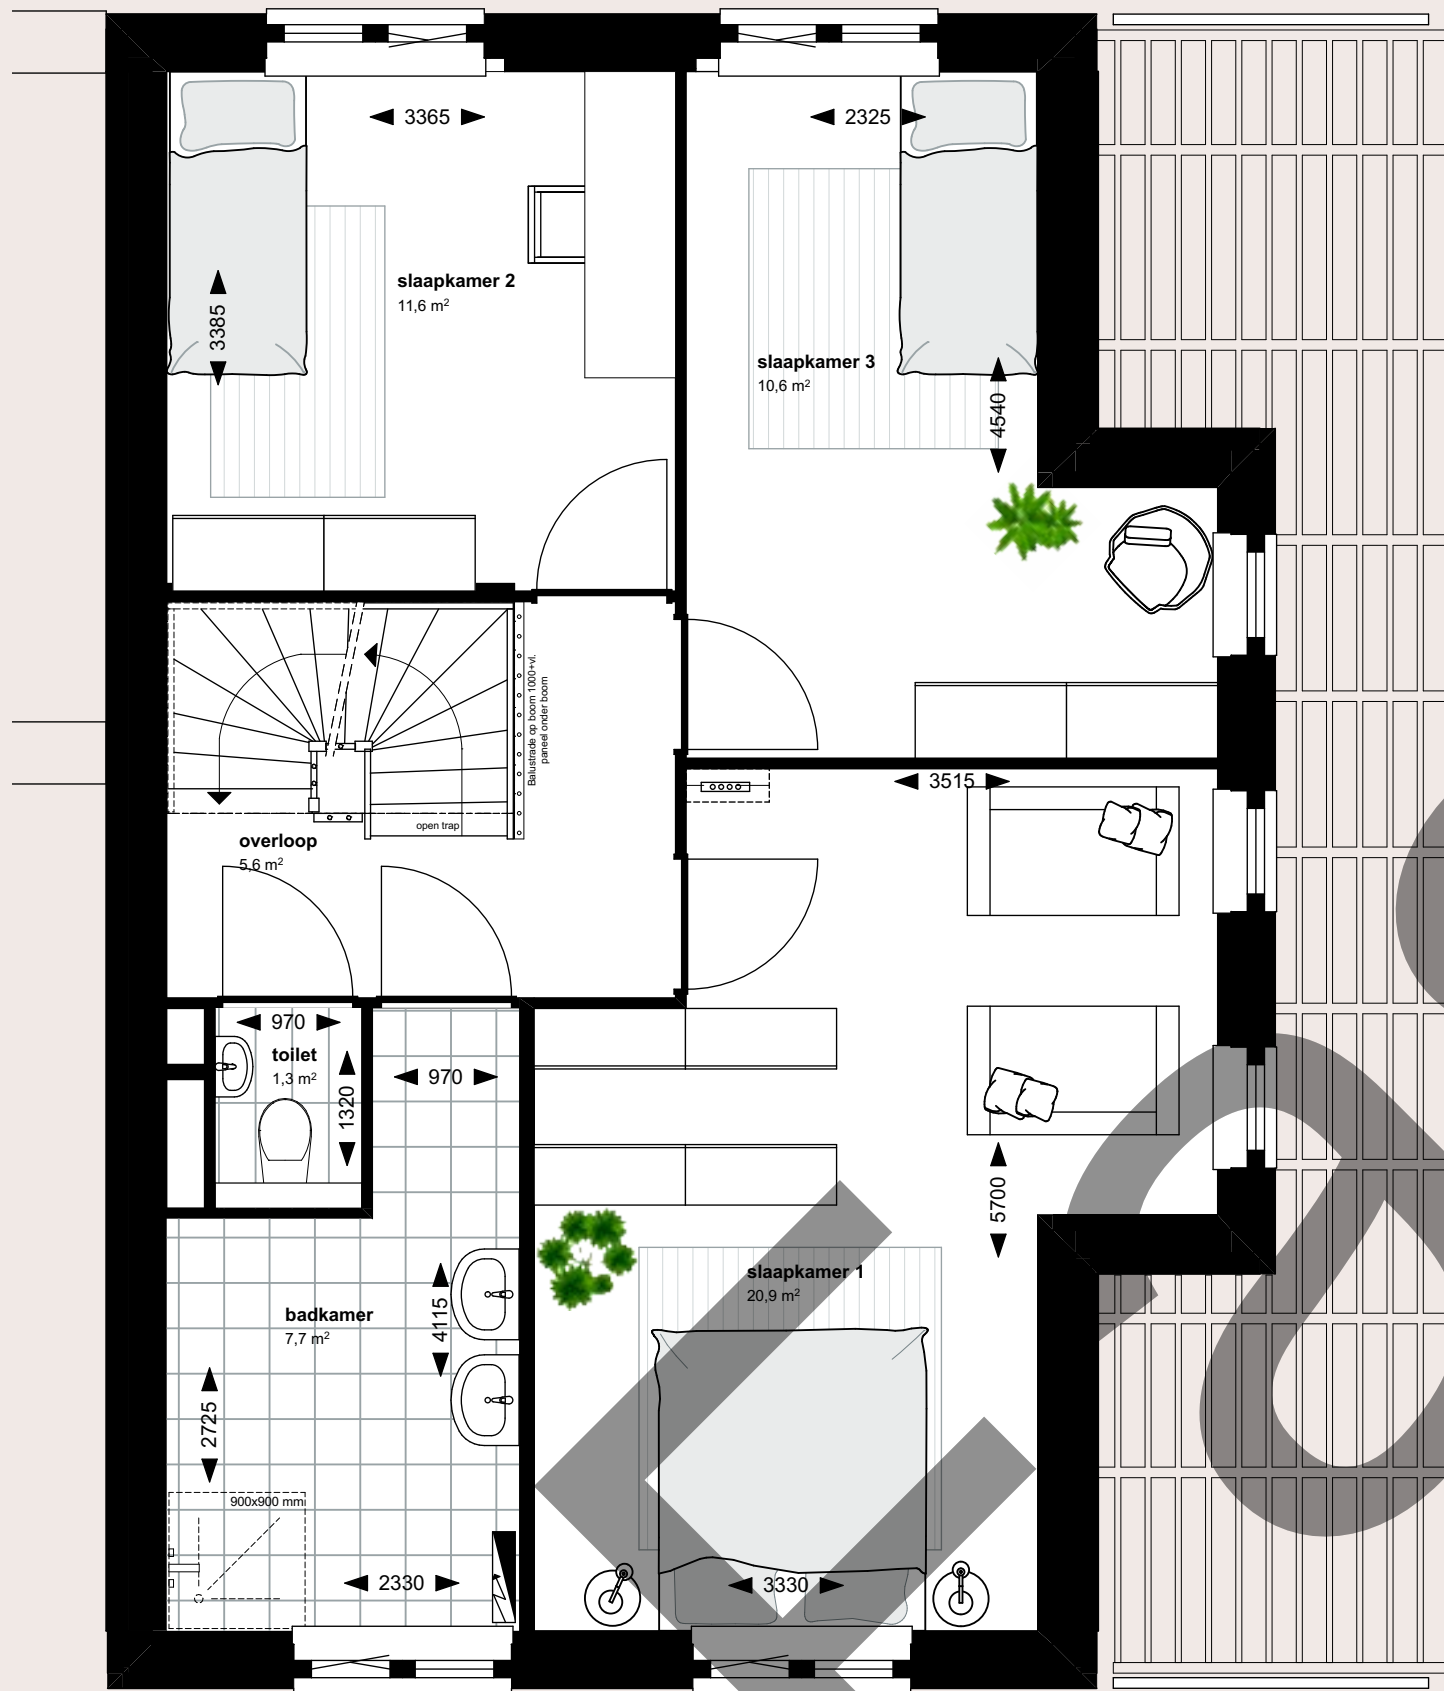

BEGANE GROND, SCHAAL 1:50

Bwnr. 38 (type F1)

1E VERDIEPING, SCHAAL 1:50

Bwnr. 38 (type F1)

2E VERDIEPING, SCHAAL 1:50

Bwnr. 38 (type F1)

BEGANE GROND, SCHAAL 1:50

Bwnr. 39 (type F2)

1E VERDIEPING, SCHAAAL 1:50

Bwnr. 39 (type F2)

2E VERDIEPING, SCHAAAL 1:50

Bwnr. 39 (type F2)