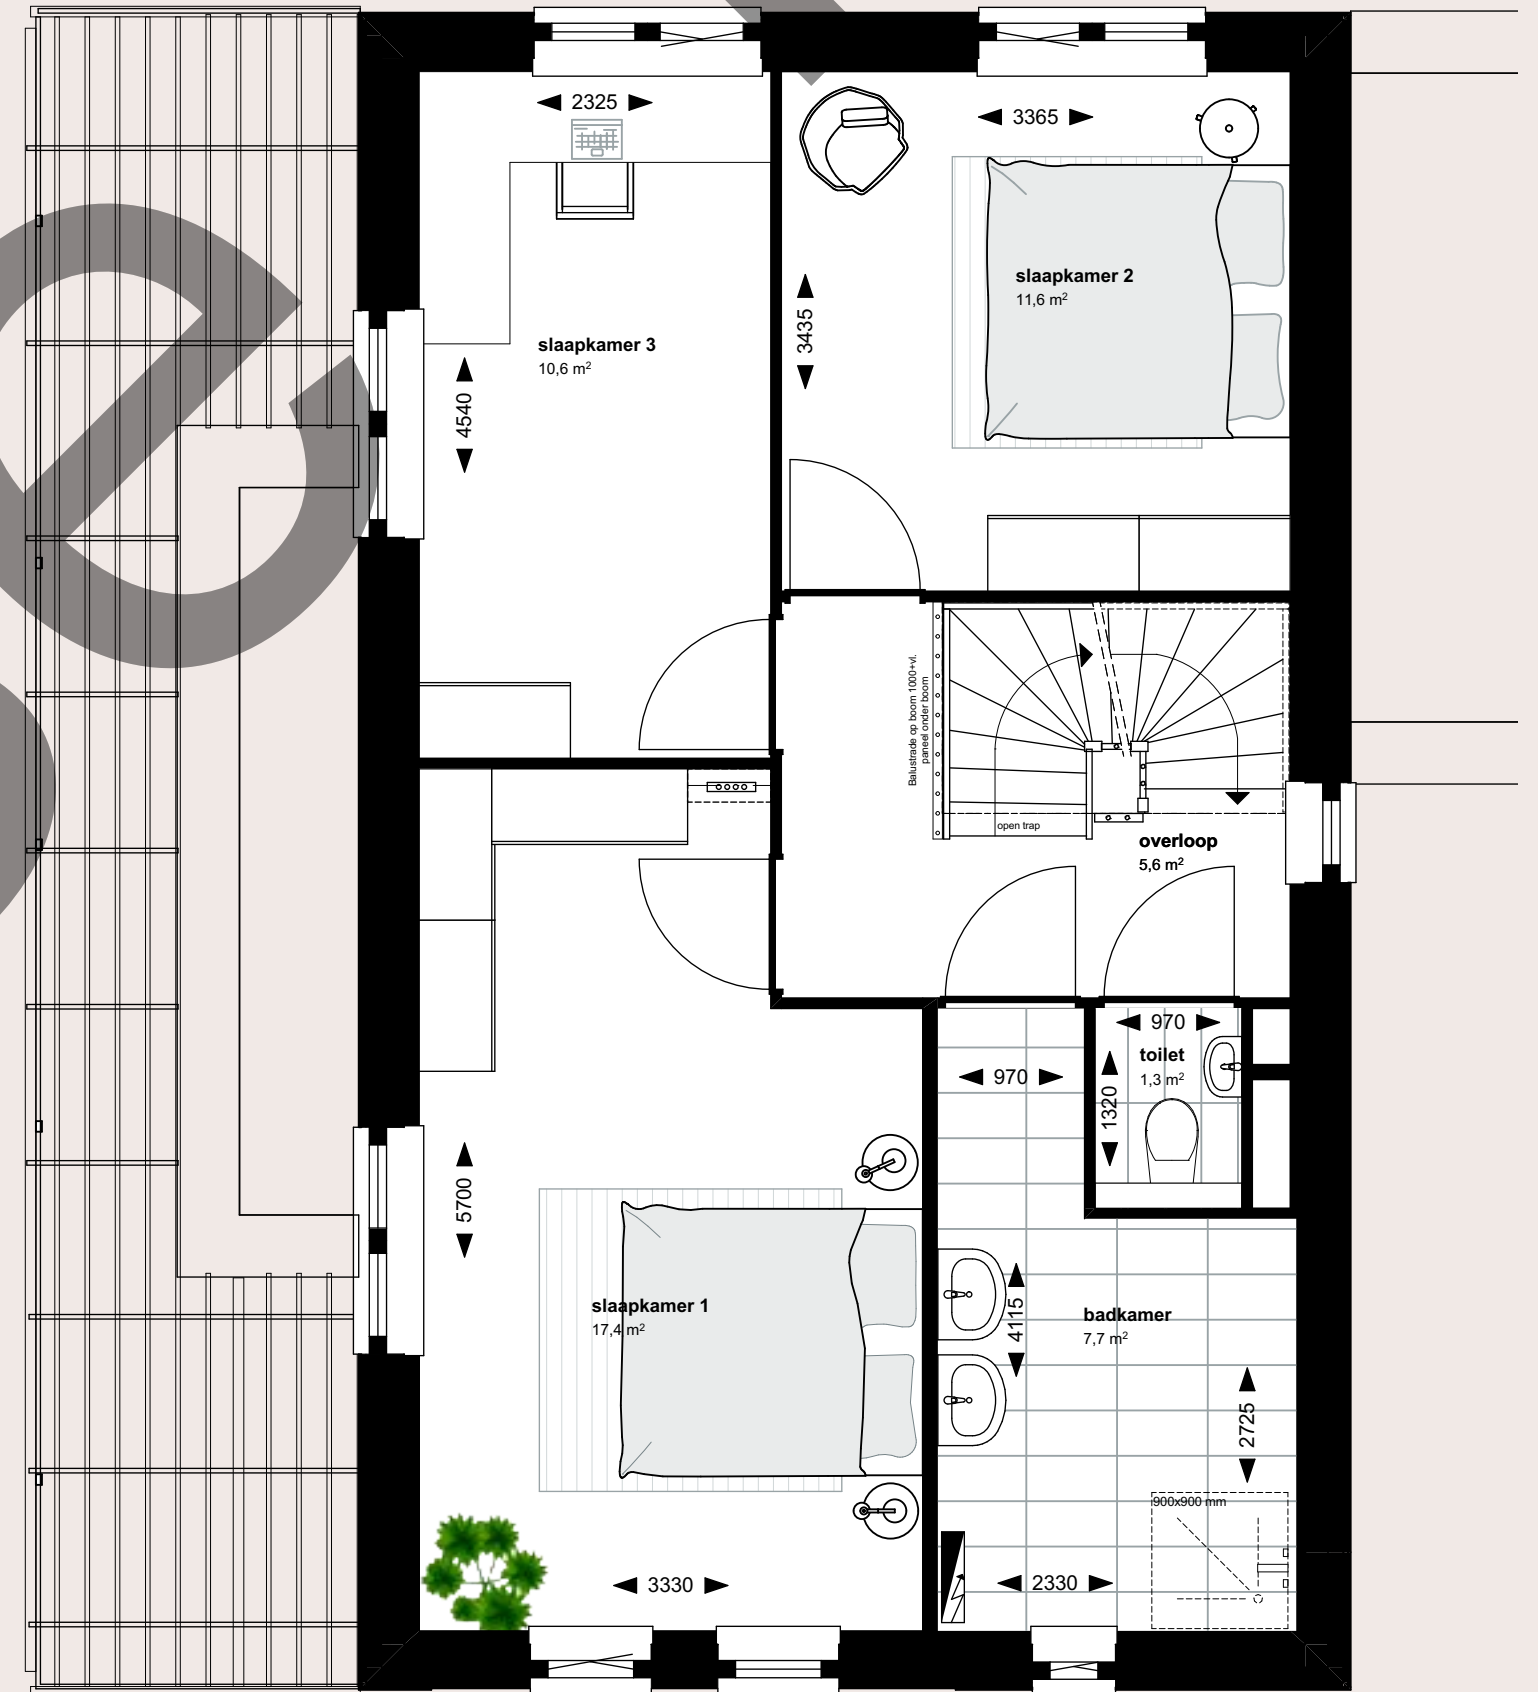

BEGANE GROND, SCHAAL 1:50

Bwnr. 38 (type F1)

1E VERDIEPING, SCHAAL 1:50

Bwnr. 38 (type F1)

2E VERDIEPING, SCHAAL 1:50

Bwnr. 38 (type F1)

BEGANE GROND, SCHAAL 1:50

Bwnr. 39 (type F2)

1E VERDIEPING, SCHAAAL 1:50

Bwnr. 39 (type F2)

2E VERDIEPING, SCHAAAL 1:50

Bwnr. 39 (type F2)