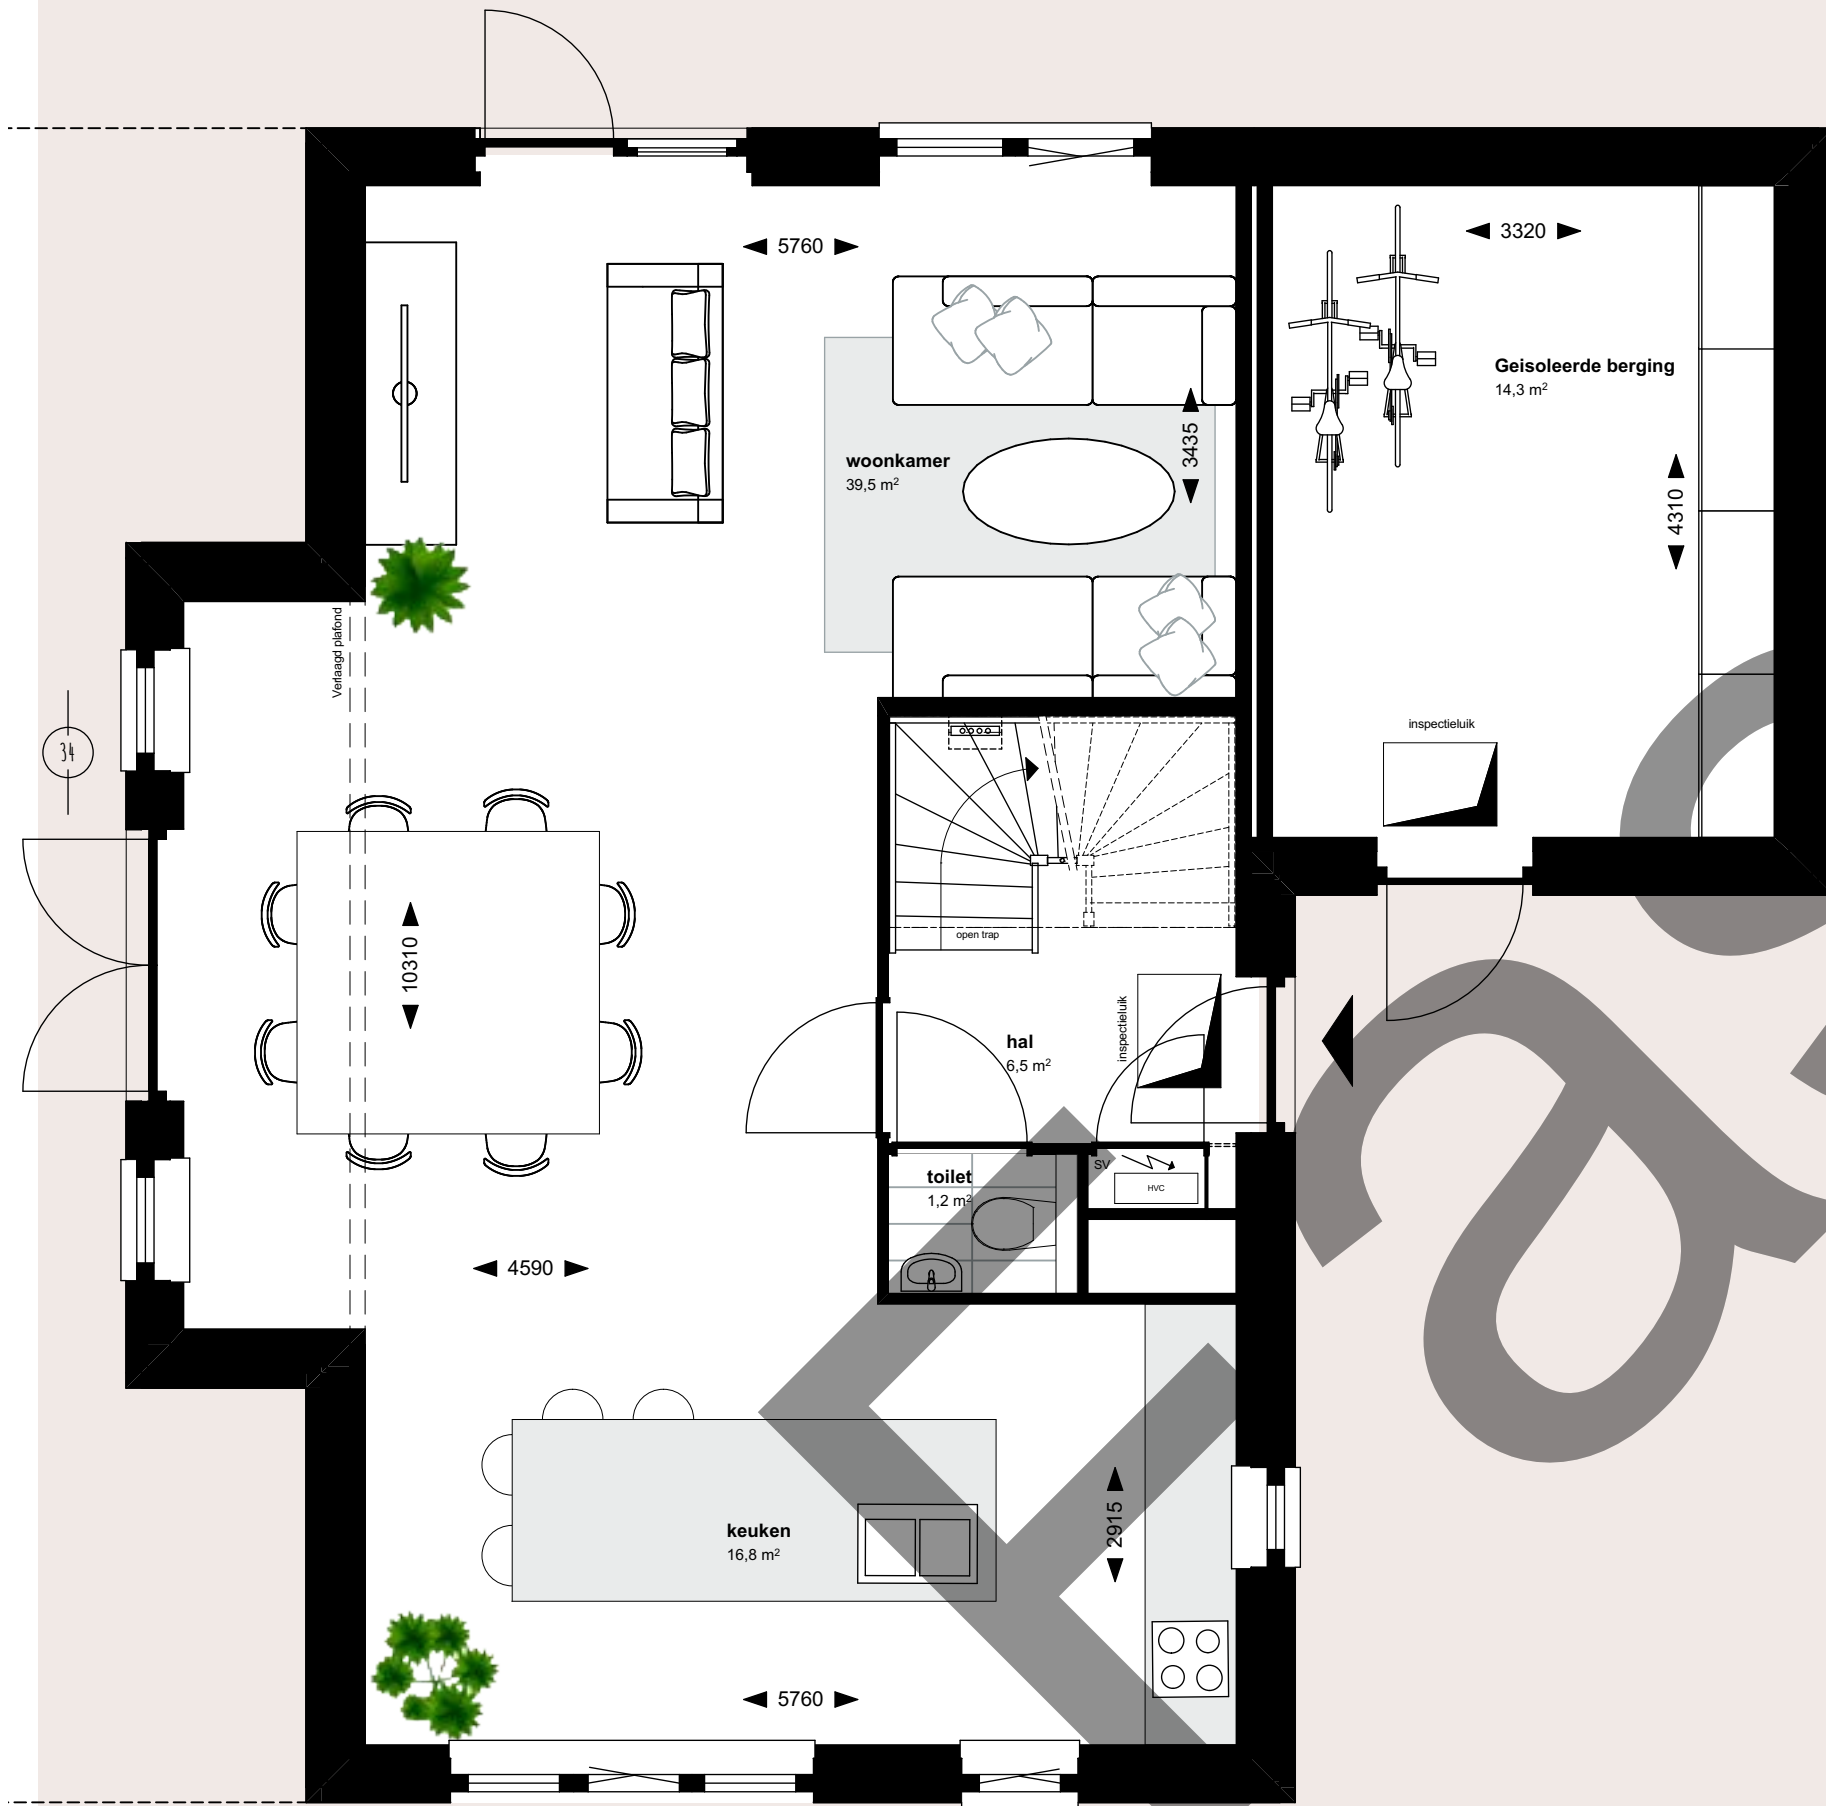

BEGANE GROND, SCHAAL 1:50

Bwnr. 38 (type F1)

1E VERDIEPING, SCHAAL 1:50

Bwnr. 38 (type F1)

2E VERDIEPING, SCHAAL 1:50

Bwnr. 38 (type F1)

BEGANE GROND, SCHAAL 1:50

Bwnr. 39 (type F2)

1E VERDIEPING, SCHAAAL 1:50

Bwnr. 39 (type F2)

2E VERDIEPING, SCHAAAL 1:50

Bwnr. 39 (type F2)